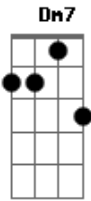

© ukulele-chords.com