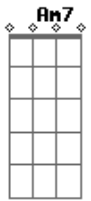

© ukulele-chords.com