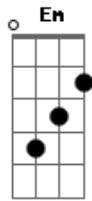

© ukulele-chords.com