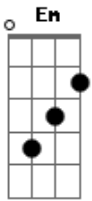

© ukulele-chords.com