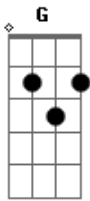

© ukulele-chords.com