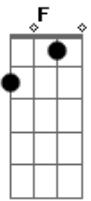

© ukulele-chords.com