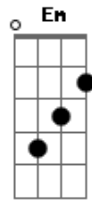

© ukulele-chords.com