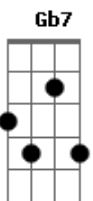

© ukulele-chords.com