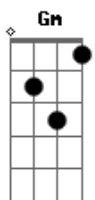

© ukulele-chords.com