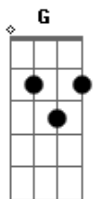

Salmos e Hinos (hinário Congregacional) - 409 - Segurança Bendita

tom:

D G D
 Que segurança! Sou de Jesus!
 A E7 A
 Por Ele agora vivo na luz!
 D G D
 De Deus herdeiro a mim me tornou
 G D A7 D
 Pelo Seu sangue, que me salvou

[Refrão]

D G D
 Canta, minha alma! Canta ao Senhor!
 G D A E A7
 As maravi_lhas do Seu a_mor!
 A7 D G D
 Canta, minh'alma! Canta a Jesus
 G D A7 D
 Por Ele vives ho_je na luz

[Segunda Parte]

D G D
 Inteiramente me submeti
 A E7 A
 Oh, que transporte e gozo eu senti!
 D G D
 Dos céus descendo, tenho na cruz
 G D A7 D
 Graça inefável por meu Jesus!

D G D
 Canta, minha alma! Canta ao Senhor!
 G D A E A7
 As maravi_lhas do Seu a_mor!
 A7 D G D
 Canta, minh'alma! Canta a Jesus
 G D A7 D
 Por Ele vives ho_je na luz

[Terceira Parte]

D G D
 Sempre submisso quero viver
 A E7 A
 Sua vontade sempre fazer
 D G D
 Rejubilando, a todos contar
 G D A7 D
 Que meu Jesus me veio salvar