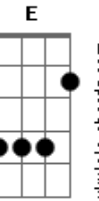

© ukulele-chords.com