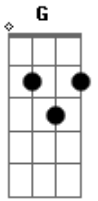

Salmos e Hinos (hinário Congregacional) - 135 Infinito Amor

tom:

D

[Primeira Parte]

D A7 D A7 D
 Jesus, em Seu infinito a-mor
 D G D Em D A
 Por mim na cruz morreu
 D A7 D Db7 Gbm
 Sim, foi por mim que, em terrível dor
 G D G A A D
 Je-sus a-li sofreu

[Refrão]

D D F Em
 Foi Tua graça, Senhor Je-sus
 A7 D
 E Teu imenso amor
 D A7 D Db7 Gbm G
 Que Te levaram a morrer
 D G A A D
 Por mim, tão pecador

[Segunda Parte]

D A7 D A7 D
 Deixando a glória celesti-al
 D G D Em D A
 Ao mun-do aqui desceu
 D A7 D Db7 Gbm
 E quer levar-me ao lar paternal
 G D G A A D

Na glória lá do céu

[Refrão]

D D F Em
 Foi Tua graça, Senhor Je-sus
 A7 D
 E Teu imenso amor
 D A7 D Db7 Gbm G
 Que Te levaram a morrer
 D G A A D
 Por mim, tão pecador

[Terceira Parte]

D A7 D A7 D
 Ali, feliz, sempre O lou-va-rei
 D G D Em D A
 Com gra-to co-ra-ção
 D A7 D Db7 Gbm
 Meu Salvador e celeste Rei
 G D G A A D
 Por Su-a compaixão

[Refrão]

D D F Em
 Foi Tua graça, Senhor Je-sus
 A7 D
 E Teu imenso amor
 D A7 D Db7 Gbm G
 Que Te levaram a morrer
 D G A A D
 Por mim, tão pecador

Acordes

© ukulele-chords.com

© ukulele-chords.com

© ukulele-chords.com