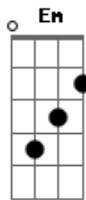

© ukulele-chords.com