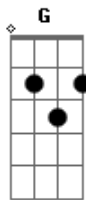

Salmos e Hinos (hinário Congregacional) - 135 Infinito Amor

tom:

D

[Primeira Parte]

D A7 D A7 D
 Jesus, em Seu infinito a-mor
 D G D Em D A
 Por mim na cruz morreu
 D A7 D Db7 Gbm
 Sim, foi por mim que, em terrível dor
 G D G A A D
 Je-sus a-li sofreu

[Refrão]

D D F Em
 Foi Tua graça, Senhor Je-sus
 A7 D
 E Teu imenso amor
 D A7 D Db7 Gbm G
 Que Te levaram a morrer
 D G A A D
 Por mim, tão pecador

[Segunda Parte]

D A7 D A7 D
 Deixando a glória celesti-al
 D G D Em D A
 Ao mun-do aqui desceu
 D A7 D Db7 Gbm
 E quer levar-me ao lar paternal
 G D G A A D

Na glória lá do céu

[Refrão]

D D F Em
 Foi Tua graça, Senhor Je-sus
 A7 D
 E Teu imenso amor
 D A7 D Db7 Gbm G
 Que Te levaram a morrer
 D G A A D
 Por mim, tão pecador

[Terceira Parte]

D A7 D A7 D
 Ali, feliz, sempre O lou-va-rei
 D G D Em D A
 Com gra-to co-ra-ção
 D A7 D Db7 Gbm
 Meu Salvador e celeste Rei
 G D G A A D
 Por Su-a compaixão

[Refrão]

D D F Em
 Foi Tua graça, Senhor Je-sus
 A7 D
 E Teu imenso amor
 D A7 D Db7 Gbm G
 Que Te levaram a morrer
 D G A A D
 Por mim, tão pecador

Acordes

© ukulele-chords.com

© ukulele-chords.com

© ukulele-chords.com