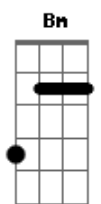

© ukulele-chords.com