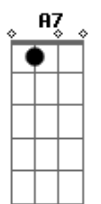

© ukulele-chords.com