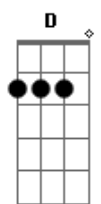

© ukulele-chords.com