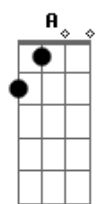

Salmos e Hinos (hinário Congregacional) - 110 A Mensagem da Cruz

tom:

[Primeira Parte]

A A7 D Bm
No Calvário se ergueu uma cruz contra o céu
E7 A E
Como emblema de afronta e de dor
A A7 D Bm
Mas eu amo essa cruz: foi ali que Jesus
E7 A
Deu a vida por mim, pecador

[Refrão]

E7 A A7
Sim, eu sempre amarei essa cruz!
D A E
Seu triunfo meu gozo será
A A7 D
Pois um dia, em lugar de uma cruz
A E A
A coroa Jesus me dará!

[Segunda Parte]

A A7 D Bm
Desde a glória dos céus, o Cordeiro de Deus
E7 A E
Ao Calvário humilhante baixou
A A7 D Bm
Tem a cruz para mim atrativos sem fim
E7 A
Nela foi que Jesus me salvou

[Refrão]

E7 A A7
Sim, eu sempre amarei essa cruz!
D A E
Seu triunfo meu gozo será
A A7 D
Pois um dia, em lugar de uma cruz

A E A
A coroa Jesus me dará!

[Terceira Parte]

A A7 D Bm
Lá na cruz padeceu, desprezado morreu
E7 A E
Meu Jesus, para dar-me o perdão
A A7 D Bm
Dela agora provém para mim todo o bem
E7 A
Tenho nela real salvação

[Refrão]

E7 A A7
Sim, eu sempre amarei essa cruz!
D A E
Seu triunfo meu gozo será
A A7 D
Pois um dia, em lugar de uma cruz
A E A
A coroa Jesus me dará!

[Quarta Parte]

A A7 D Bm
Eu aqui, com Jesus, a vergonha da cruz
E7 A E
Quero sempre levar e sofrer
A A7 D Bm
Quando Cristo voltar para aqui me buscar
E7 A
Sua glória eu irei receber
[Refrão]

E7 A A7
Sim, eu sempre amarei essa cruz!
D A E
Seu triunfo meu gozo será
A A7 D
Pois um dia, em lugar de uma cruz
A E A
A coroa Jesus me dará!

Acordes

© ukulele-chords.com