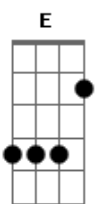

## [Primeira Parte]

A A7 D Bm  
 No Calvário se ergueu uma cruz contra o céu  
 E7 A E  
 Como emblema de afronta e de dor  
 A A7 D Bm  
 Mas eu amo essa cruz: foi ali que Jesus  
 E7 A  
 Deu a vida por mim, pecador

## [Segunda Parte]

A A7 D Bm  
 Desde a glória dos céus, o Cordeiro de Deus  
 E7 A E  
 Ao Calvário humilhante baixou  
 A A7 D Bm  
 Tem a cruz para mim atrativos sem fim  
 E7 A  
 Nela foi que Jesus me salvou

## [Terceira Parte]

A A7 D Bm  
 Lá na cruz padeceu, desprezado morreu  
 E7 A E  
 Meu Jesus, para dar-me o perdão  
 A A7 D Bm  
 Dela agora provém para mim todo o bem  
 E7 A  
 Tenho nela real salvação

## [Quarta Parte]

A A7 D Bm  
 Eu aqui, com Jesus, a vergonha da cruz  
 E7 A E  
 Quero sempre levar e sofrer  
 A A7 D Bm  
 Quando Cristo voltar para aqui me buscar  
 E7 A  
 Sua glória eu irei receber  
 [Refrão]