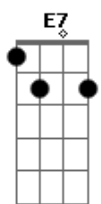

© ukulele-chords.com