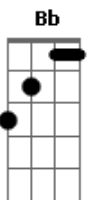

F **Dm** **Bb** **Bb** **C** **C**
Dm
 Senhor:/ nenhum bem eu posso achar fora de vós!"/ Ó Senhor,
 sois minha herança e minha taça
Bb **C** **F**

C
 Meu destino está seguro em vossas mãos!

Bb **C** **F** **C** **Dm** **Bb**
 - Eu bendigo o Senhor, que me aconselha,/ e até de noite me
 adverte o coração./ Tenho sempre
C **F** **Dm** **Bb**

C **F** **C**
 O Senhor ante meus olhos,/ pois se o tenho a meu lado não
 vacilo

Bb **C** **F** **C** **Dm** **Bb**
 - Eis por que meu coração está em festa,/ minha alma rejubila
 de alegria,/ e até meu corpo no

C **C** **F** **Dm** **Bb** **Bb**
 Repouso está tranquilo;/ pois não haveis de me deixar entregue
 à morte,/ nem vosso amigo

F **C** **F** **C**
 Conhecer a corrupção

Dm **Bb** **C** **C** **F**
Bb
 - Vós me ensinai vosso caminho para a vida;/ junto a vós,
 felicidade sem limites,/ delícia eterna

C **C** **F** **C** **Dm** **Bb**
 E alegria ao vosso lado, delícia eterna e alegria ao vosso
 lado!

Acordes

© ukulele-chords.com

© ukulele-chords.com

© ukulele-chords.com

© ukulele-chords.com