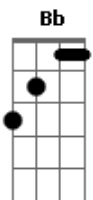

Salmos e Canções - Salmo 15

Tom: F

Dm **Bb** **F** **C** **F** **C**
 - Vós me ensinai vosso caminho para a vida; junto de vós
 felicidade sem limites!

Dm **Bb** **F** **C** **C**
 - Guardai-me, ó Deus, porque em vós me refugio!/
 Digo ao Senhor: "Somente vós sois meu

C **F** **C**
 O Senhor ante meus olhos,/ pois se o tenho a meu lado não
 vacilo

Bb **C** **F** **C** **Dm** **Bb**
 - Eis por que meu coração está em festa,/ minha alma rejubila
 de alegria,/ e até meu corpo no

C **C** **F** **Dm** **Bb** **Bb**
 Repouso está tranquilo;/ pois não haveis de me deixar entregue
 à morte,/ nem vosso amigo

F **C** **F** **C**
 Conhecer a corrupção

Dm **Bb** **C** **C** **F**
Bb
 - Vós me ensinai vosso caminho para a vida;/ junto a vós,
 felicidade sem limites,/ delícia eterna

C **C** **F** **C** **Dm** **Bb**
 E alegria ao vosso lado, delícia eterna e alegria ao vosso
 lado!

Acordes

© ukulele-chords.com

© ukulele-chords.com

© ukulele-chords.com

© ukulele-chords.com