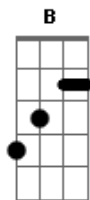

© ukulele-chords.com