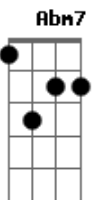

B Gbm Dbm
 E vosso rosto não se cubra de vergonha!

A B Dbm Abm
 Este infeliz gritou a Deus e foi ouvido

A B E
 E o Senhor o libertou de toda angústia

B A E
 O anjo do Senhor vem acampar

B Gbm Dbm
 Ao redor dos que o temem e os salva

A B Dbm Abm
 Provai e vede quão suave é o Senhor!

A B E
 Feliz o homem que tem nele o seu refúgio!

Acordes

E
 © ukulele-chords.com

A
 © ukulele-chords.com

Dbm
 © ukulele-chords.com

Abm7
 © ukulele-chords.com