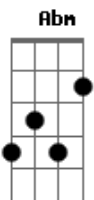

A B Dbm Abm

Este infeliz gritou a Deus e foi ouvido

A B E

E o Senhor o libertou de toda angústia

B A E

O anjo do Senhor vem acampar

B Gbm Dbm

Ao redor dos que o temem e os salva

A B Dbm Abm

Provai e vede quão suave é o Senhor!

A B E

Feliz o homem que tem nele o seu refúgio!

Acordes

© ukulele-chords.com

© ukulele-chords.com

© ukulele-chords.com