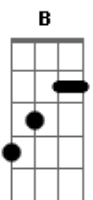

A B Dbm Abm

Este infeliz gritou a Deus e foi ouvido

A B E

E o Senhor o libertou de toda angústia

B A E

O anjo do Senhor vem acampar

B Gbm Dbm

Ao redor dos que o temem e os salva

A B Dbm Abm

Provai e vede quão suave é o Senhor!

A B E

Feliz o homem que tem nele o seu refúgio!

Acordes

© ukulele-chords.com

© ukulele-chords.com

© ukulele-chords.com