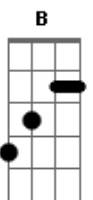

B Gbm Dbm
 E vosso rosto não se cubra de vergonha!

A B Dbm Abm
 Este infeliz gritou a Deus e foi ouvido

A B E
 E o Senhor o libertou de toda angústia

B A E
 O anjo do Senhor vem acampar

B Gbm Dbm
 Ao redor dos que o temem e os salva

A B Dbm Abm
 Provai e vede quão suave é o Senhor!

A B E
 Feliz o homem que tem nele o seu refúgio!

Acordes

E
 © ukulele-chords.com

A
 © ukulele-chords.com

Dbm
 © ukulele-chords.com

Abm7
 © ukulele-chords.com