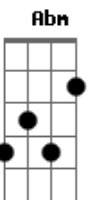

Gbm
© ukulele-chords.com

Abm
© ukulele-chords.com