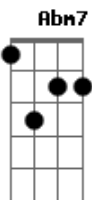

A B Dbm Abm

Este infeliz gritou a Deus e foi ouvido

A B E

E o Senhor o libertou de toda angústia

B A E

O anjo do Senhor vem acampar

B Gbm Dbm

Ao redor dos que o temem e os salva

A B Dbm Abm

Provai e vede quão suave é o Senhor!

A B E

Feliz o homem que tem nele o seu refúgio!

Acordes

© ukulele-chords.com

© ukulele-chords.com

© ukulele-chords.com