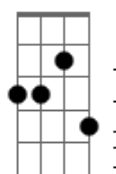

# Salmodio - O Amor

tom:

Intro: **B7M** **D** **B** **Em7**

**B7M**  
 Amor que não se cansa  
**E7M** **Em7**  
 Amor que não se perde  
**Ebm7** **Ab7**  
 Amor que não se ganha  
**Dbm7** **Gb**  
 Que não se escorre e nem perece

**B7**  
 Amor que estende a mão  
**E7M** **Em7**  
 Amor que carrega o peso  
**Ebm7** **G#7(9/13-)**  
 Que entrega ao carrasco  
**Dbm7** **Gb**  
 A própria vida, por amor

**B7M** **D** **Em7**  
 De alguém

© ukulele-chords.com

**B**

© ukulele-chords.com

**D**

© ukulele-chords.com

**En7**

© ukulele-chords.com

**Ebm7**