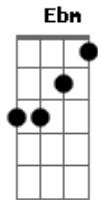

Salmodio - Nunca É Tarde

tom:

Intro: **Dbm** **B** **Dbm**
Gb7 **B**

Dbm **B**
Nunca é tarde
Dbm **B**
Pra perceber e se entregar
Dbm **B**
O amor tem seus sinais
Dbm **Gb7** **B**
Muda quem tem, alegre quem vem

(**Dbm** **B** **Dbm**)
(**Gb7** **B**)

Dbm **B**
É como respirar novo ar
Dbm **B**
É não depender da sorte
Dbm **B**

Acordes

© ukulele-chords.com

© ukulele-chords.com

© ukulele-chords.com

© ukulele-chords.com

© ukulele-chords.com

© ukulele-chords.com

© ukulele-chords.com

© ukulele-chords.com

© ukulele-chords.com

É receber sem esperar

Dbm **Gb7** **B**
É a graça de Te encontrar
Dbm **Gb7** **B**
É a graça de Te encontrar

(**Ebm** **Ab7** **Dbm** **Gb**)
(**Ebm** **Ab7** **Dbm** **Gb**)

Eb7 **Ab**
Ah eu daria tudo
Bb **B**
Mas o Amor veio a mim

Eb7 **Ab**
Ah eu daria tudo
Bb **Ab**
Mas o Amor veio a mim

[Final] **Dbm** **B** **Dbm**
Gb7 **B**