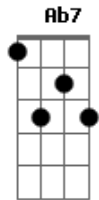

Salmodio - Nunca É Tarde

tom:

Intro: **Dbm** **B** **Dbm**
Gb7 **B**

Dbm **B**
Nunca é tarde
Dbm **B**
Pra perceber e se entregar
Dbm **B**
O amor tem seus sinais
Dbm **Gb7** **B**
Muda quem tem, alegre quem vem

(**Dbm** **B** **Dbm**)
(**Gb7** **B**)

Dbm **B**
É como respirar novo ar
Dbm **B**
É não depender da sorte
Dbm **B**

Acordes

© ukulele-chords.com

© ukulele-chords.com

© ukulele-chords.com

© ukulele-chords.com

(**Ebm** **Ab7** **Dbm** **Gb**)
(**Ebm** **Ab7** **Dbm** **Gb**)

Eb7 **Ab**
Ah eu daria tudo
Bb **B**
Mas o Amor veio a mim

Eb7 **Ab**
Ah eu daria tudo
Bb **Ab**
Mas o Amor veio a mim

[Final] **Dbm** **B** **Dbm**
Gb7 **B**