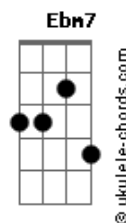

# Salmodio - Nunca É Tarde

tom:

Intro: **Dbm7** **B** **Dbm7**  
**Gb7** **B**

**Dbm7** **B**  
Nunca é tarde  
**Dbm7** **B**  
Pra perceber e se entregar  
**Dbm7** **B**  
O amor tem seus sinais  
**Dbm7** **Gb7** **B**  
Muda quem tem, alegre quem vem

( **Dbm7** **B** **Dbm7** )  
( **Gb7** **B** )

**Dbm7** **B**  
É como respirar novo ar  
**Dbm7** **B**  
É não depender da sorte  
**Dbm7** **B**

## Acordes

É receber sem esperar

**Dbm7** **Gb7** **B**  
É a graça de Te encontrar  
**Dbm7** **Gb7** **B**  
É a graça de Te encontrar

( **Ebm7** **Ab7** **Dbm7** **Gb** )  
( **Ebm7** **Ab7** **Dbm7** **Gb** )

**Eb7** **G#7M**  
Ah eu daria tudo  
**Bb** **B7M**  
Mas o Amor veio a mim

**Eb7** **G#7M**  
Ah eu daria tudo  
**Bb** **G#7M**  
Mas o Amor veio a mim

[Final] **Dbm7** **B** **Dbm7**  
**Gb7** **B**