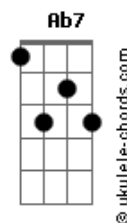

# Salmodio - Nunca É Tarde

tom:

Intro: **Dbm7** **B** **Dbm7**  
**Gb7** **B**

**Dbm7** **B**  
Nunca é tarde  
**Dbm7** **B**  
Pra perceber e se entregar  
**Dbm7** **B**  
O amor tem seus sinais  
**Dbm7** **Gb7** **B**  
Muda quem tem, alegre quem vem

( **Dbm7** **B** **Dbm7** )  
( **Gb7** **B** )

**Dbm7** **B**  
É como respirar novo ar  
**Dbm7** **B**  
É não depender da sorte  
**Dbm7** **B**

## Acordes

É receber sem esperar

**Dbm7** **Gb7** **B**  
É a graça de Te encontrar  
**Dbm7** **Gb7** **B**  
É a graça de Te encontrar

( **Ebm7** **Ab7** **Dbm7** **Gb** )  
( **Ebm7** **Ab7** **Dbm7** **Gb** )

**Eb7** **G#7M**  
Ah eu daria tudo  
**Bb** **B7M**  
Mas o Amor veio a mim

**Eb7** **G#7M**  
Ah eu daria tudo  
**Bb** **G#7M**  
Mas o Amor veio a mim

[Final] **Dbm7** **B** **Dbm7**  
**Gb7** **B**