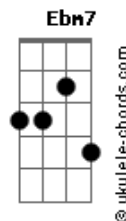

# Salmodio - Nunca É Tarde

tom:

Intro: **Dbm7** **B** **Dbm7**  
**Gb7** **B**

**Dbm7** **B**  
Nunca é tarde  
**Dbm7** **B**  
Pra perceber e se entregar  
**Dbm7** **B**  
O amor tem seus sinais  
**Dbm7** **Gb7** **B**  
Muda quem tem, alegre quem vem

( **Dbm7** **B** **Dbm7** )  
( **Gb7** **B** )

**Dbm7** **B**  
É como respirar novo ar  
**Dbm7** **B**  
É não depender da sorte  
**Dbm7** **B**

## Acordes

É receber sem esperar

**Dbm7** **Gb7** **B**  
É a graça de Te encontrar  
**Dbm7** **Gb7** **B**  
É a graça de Te encontrar

( **Ebm7** **Ab7** **Dbm7** **Gb** )  
( **Ebm7** **Ab7** **Dbm7** **Gb** )

**Eb7** **G#7M**  
Ah eu daria tudo  
**Bb** **B7M**  
Mas o Amor veio a mim

**Eb7** **G#7M**  
Ah eu daria tudo  
**Bb** **G#7M**  
Mas o Amor veio a mim

[Final] **Dbm7** **B** **Dbm7**  
**Gb7** **B**