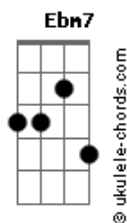

Salmodio - Nunca É Tarde

tom:

Intro: **Dbm7** **B** **Dbm7**
Gb7 **B**

Dbm7 **B**
Nunca é tarde
Dbm7 **B**
Pra perceber e se entregar
Dbm7 **B**
O amor tem seus sinais
Dbm7 **Gb7** **B**
Muda quem tem, alegre quem vem

(**Dbm7** **B** **Dbm7**)
(**Gb7** **B**)

Dbm7 **B**
É como respirar novo ar
Dbm7 **B**
É não depender da sorte
Dbm7 **B**

Acordes

É receber sem esperar

Dbm7 **Gb7** **B**
É a graça de Te encontrar
Dbm7 **Gb7** **B**
É a graça de Te encontrar

(**Ebm7** **Ab7** **Dbm7** **Gb**)
(**Ebm7** **Ab7** **Dbm7** **Gb**)

Eb7 **G#7M**
Ah eu daria tudo
Bb **B7M**
Mas o Amor veio a mim

Eb7 **G#7M**
Ah eu daria tudo
Bb **G#7M**
Mas o Amor veio a mim

[Final] **Dbm7** **B** **Dbm7**
Gb7 **B**