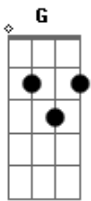

Salmodio - Depois da Escuridão

tom: G

G
Depois da escuridão

G C
Veio pra iluminar um novo dia

G
Onde a culpa e o medo

C
São lançados em um oceano

G
E veio

C
Como um vento

G
A certeza

C
Do amor e a fé

(G C)

G
Depois do sofrimento

C
Veio pra acalmar com o bom perfume

Acordes

© ukulele-chords.com

© ukulele-chords.com