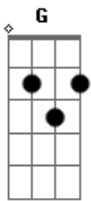

Salmodio - Depois da Escuridão

tom: G

G
Depois da escuridão

G C
Veio pra iluminar um novo dia

G
Onde a culpa e o medo

C
São lançados em um oceano

G
E veio

C
Como um vento

G
A certeza

C
Do amor e a fé

(G C)

G
Depois do sofrimento

C
Veio pra acalmar com o bom perfume

Acordes

© ukulele-chords.com