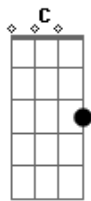

Salmodio - Depois da Escuridão

tom: G

G
Depois da escuridão

G C
Veio pra iluminar um novo dia

G
Onde a culpa e o medo

C
São lançados em um oceano

G
E veio

C
Como um vento

G
A certeza

C
Do amor e a fé

(G C)

G
Depois do sofrimento

C
Veio pra acalmar com o bom perfume

Acordes

© ukulele-chords.com

© ukulele-chords.com