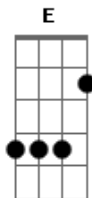

Salmo Dia a Dia - Salmo 114

tom:

D G A D G Em7

A
Andarei na presença de Deus, junto a ele, na terra dos vivos

Bm Bm G D
Eu amo o Senhor, porque ouvi

Em7 Bm7 A
O grito da minha oração

Bm Bm E D
Inclinou para mim seu ouvido

G Bm7 A
No dia em que eu o invoquei

Bm Bm G D
Prendiam-me as cordas da morte

Em7 Bm7 A
Apertavam-me os laços do abismo

Bm Bm E D
Invadiam-me angústia e tristeza

G Bm7 A
Eu então invoquei o Senhor

Acordes

© ukulele-chords.com

© ukulele-chords.com

© ukulele-chords.com

© ukulele-chords.com

© ukulele-chords.com

© ukulele-chords.com

© ukulele-chords.com

© ukulele-chords.com

Em Bm7 A
?Salvai, ó Senhor, minha vida!?

Bm Bm G D
O Senhor é justiça e bondade

G Bm7 A
Nosso Deus é amor-compaixão

Bm Bm E D
É o Senhor quem defende os humildes

G Bm7 A
Eu estava oprimido e salvou-me

Bm Bm G D
Libertou minha vida da morte

G Bm7 A
Enxugou de meus olhos o pranto