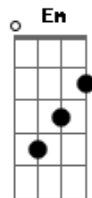

Salmo Dia a Dia - Salmo 114

tom:

D G A D G Em7

A
Andarei na presença de Deus, junto a ele, na terra dos vivos

Bm Bm G D
Eu amo o Senhor, porque ouvi

Em7 Bm7 A
O grito da minha oração

Bm Bm E D
Inclinou para mim seu ouvido

G Bm7 A
No dia em que eu o invoquei

Bm Bm G D
Prendiam-me as cordas da morte

Em7 Bm7 A
Apertavam-me os laços do abismo

Bm Bm E D
Invadiam-me angústia e tristeza

G Bm7 A
Eu então invoquei o Senhor

Acordes

© ukulele-chords.com

© ukulele-chords.com

© ukulele-chords.com

© ukulele-chords.com

© ukulele-chords.com

© ukulele-chords.com

© ukulele-chords.com

© ukulele-chords.com

Em Bm7 A
?Salvai, ó Senhor, minha vida!?

Bm Bm G D
O Senhor é justiça e bondade

G Bm7 A
Nosso Deus é amor-compaixão

Bm Bm E D
É o Senhor quem defende os humildes

G Bm7 A
Eu estava oprimido e salvou-me

Bm Bm G D
Libertou minha vida da morte

G Bm7 A
Enxugou de meus olhos o pranto