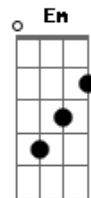

Salmo Dia a Dia - Salmo 114

tom:

D G A D G Em7

A
Andarei na presença de Deus, junto a ele, na terra dos vivos

Bm Bm G D
Eu amo o Senhor, porque ouvi

Em7 Bm7 A
O grito da minha oração

Bm Bm E D
Inclinou para mim seu ouvido

G Bm7 A
No dia em que eu o invoquei

Bm Bm G D
Prendiam-me as cordas da morte

Em7 Bm7 A
Apertavam-me os laços do abismo

Bm Bm E D
Invadiam-me angústia e tristeza

G Bm7 A
Eu então invoquei o Senhor

Acordes

© ukulele-chords.com

© ukulele-chords.com

© ukulele-chords.com

© ukulele-chords.com

© ukulele-chords.com

© ukulele-chords.com

© ukulele-chords.com

© ukulele-chords.com

Em Bm7 A
?Salvai, ó Senhor, minha vida!?

Bm Bm G D
O Senhor é justiça e bondade

G Bm7 A
Nosso Deus é amor-compaixão

Bm Bm E D
É o Senhor quem defende os humildes

G Bm7 A
Eu estava oprimido e salvou-me

Bm Bm G D
Libertou minha vida da morte

G Bm7 A
Enxugou de meus olhos o pranto