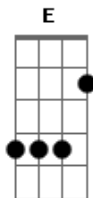

Salmo Dia a Dia - Salmo 114

tom:

D G A D G Em7

A
Andarei na presença de Deus, junto a ele, na terra dos vivos

Bm Bm G D
Eu amo o Senhor, porque ouvi

Em7 Bm7 A
O grito da minha oração

Bm Bm E D
Inclinou para mim seu ouvido

G Bm7 A
No dia em que eu o invoquei

Bm Bm G D
Prendiam-me as cordas da morte

Em7 Bm7 A
Apertavam-me os laços do abismo

Bm Bm E D
Invadiam-me angústia e tristeza

G Bm7 A
Eu então invoquei o Senhor

Acordes

© ukulele-chords.com

© ukulele-chords.com

© ukulele-chords.com

© ukulele-chords.com

© ukulele-chords.com

© ukulele-chords.com

© ukulele-chords.com

© ukulele-chords.com

Em Bm7 A
?Salvai, ó Senhor, minha vida!?

Bm Bm G D
O Senhor é justiça e bondade

G Bm7 A
Nosso Deus é amor-compaixão

Bm Bm E D
É o Senhor quem defende os humildes

G Bm7 A
Eu estava oprimido e salvou-me

Bm Bm G D
Libertou minha vida da morte

G Bm7 A
Enxugou de meus olhos o pranto