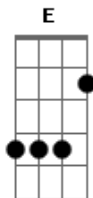

© ukulele-chords.com