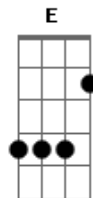

Salmo Dia a Dia - Salmo 114

tom:

D G A D G Em7

A
Andarei na presença de Deus, junto a ele, na terra dos vivos

Bm Bm G D
Eu amo o Senhor, porque ouvi

Em7 Bm7 A
O grito da minha oração

Bm Bm E D
Inclinou para mim seu ouvido

G Bm7 A
No dia em que eu o invoquei

Bm Bm G D
Prendiam-me as cordas da morte

Em7 Bm7 A
Apertavam-me os laços do abismo

Bm Bm E D
Invadiam-me angústia e tristeza

G Bm7 A
Eu então invoquei o Senhor

Acordes

© ukulele-chords.com

© ukulele-chords.com

© ukulele-chords.com

© ukulele-chords.com

© ukulele-chords.com

© ukulele-chords.com

© ukulele-chords.com

© ukulele-chords.com

Em Bm7 A
?Salvai, ó Senhor, minha vida!?

Bm Bm G D
O Senhor é justiça e bondade

G Bm7 A
Nosso Deus é amor-compaixão

Bm Bm E D
É o Senhor quem defende os humildes

G Bm7 A
Eu estava oprimido e salvou-me

Bm Bm G D
Libertou minha vida da morte

G Bm7 A
Enxugou de meus olhos o pranto