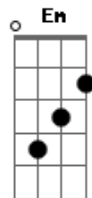

# Salmo Dia a Dia - Salmo 114

tom:

D G A D G Em7

**A**  
Andarei na presença de Deus, junto a ele, na terra dos vivos

**Bm Bm G D**  
Eu amo o Senhor, porque ouvi

**Em7 Bm7 A**  
O grito da minha oração

**Bm Bm E D**  
Inclinou para mim seu ouvido

**G Bm7 A**  
No dia em que eu o invoquei

**Bm Bm G D**  
Prendiam-me as cordas da morte

**Em7 Bm7 A**  
Apertavam-me os laços do abismo

**Bm Bm E D**  
Invadiam-me angústia e tristeza

**G Bm7 A**  
Eu então invoquei o Senhor

© ukulele-chords.com

**Em Bm7 A**  
?Salvai, ó Senhor, minha vida!?

**Bm Bm G D**  
O Senhor é justiça e bondade

**G Bm7 A**  
Nosso Deus é amor-compaixão

**Bm Bm E D**  
É o Senhor quem defende os humildes

**G Bm7 A**  
Eu estava oprimido e salvou-me

**Bm Bm G D**  
Libertou minha vida da morte

**G Bm7 A**  
Enxugou de meus olhos o pranto

**Bm Bm E D**  
E livrou os meus pés do tropeço

**G Bm7 A**  
Andarei na presença de Deus