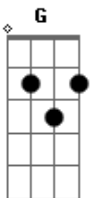

© ukulele-chords.com