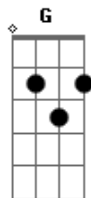

© ukulele-chords.com