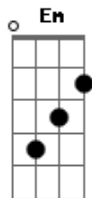

Salmo Dia a Dia - Salmo 114

tom:

D G A D G Em7

A
Andarei na presença de Deus, junto a ele, na terra dos vivos

Bm Bm G D
Eu amo o Senhor, porque ouvi

Em7 Bm7 A
O grito da minha oração

Bm Bm E D
Inclinou para mim seu ouvido

G Bm7 A
No dia em que eu o invoquei

Bm Bm G D
Prendiam-me as cordas da morte

Em7 Bm7 A
Apertavam-me os laços do abismo

Bm Bm E D
Invadiam-me angústia e tristeza

G Bm7 A
Eu então invoquei o Senhor

Acordes

© ukulele-chords.com

© ukulele-chords.com

© ukulele-chords.com

© ukulele-chords.com

© ukulele-chords.com

© ukulele-chords.com

© ukulele-chords.com

© ukulele-chords.com

Em Bm7 A
?Salvai, ó Senhor, minha vida!?

Bm Bm G D
O Senhor é justiça e bondade

G Bm7 A
Nosso Deus é amor-compaixão

Bm Bm E D
É o Senhor quem defende os humildes

G Bm7 A
Eu estava oprimido e salvou-me

Bm Bm G D
Libertou minha vida da morte

G Bm7 A
Enxugou de meus olhos o pranto