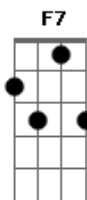

© ukulele-chords.com