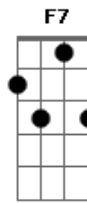

© ukulele-chords.com