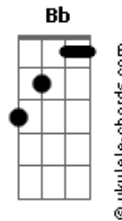

© ukulele-chords.com