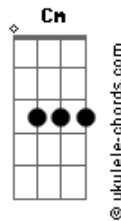

© ukulele-chords.com