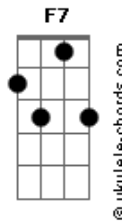

© ukulele-chords.com