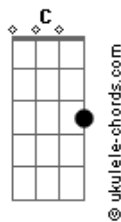

© ukulele-chords.com