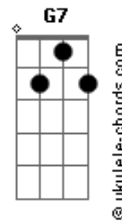

© ukulele-chords.com