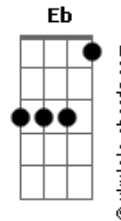

© ukulele-chords.com