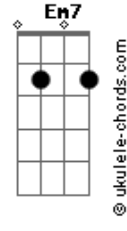

© ukulele-chords.com