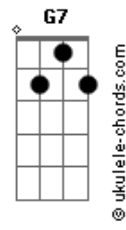

© ukulele-chords.com