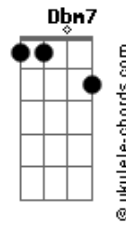

© ukulele-chords.com