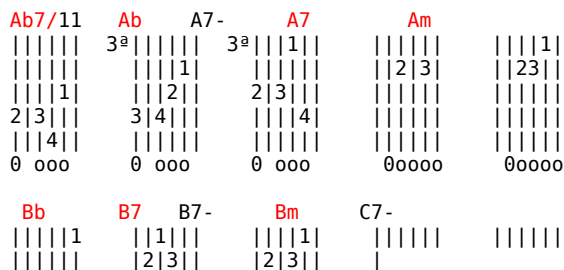

Salette Ferreira - Dá-me Forças

Tom: C
Intro: Fm Ab Eb C7- Fm Ab Eb7
Fm Ab Eb C7- Fm Ab
Gb Ab Bb C Ab7/11

G Bm
Nas chagas de Jesus eu encontro meu abrigo
Am C
No coração de Deus eu quero repousar
Ab7/11 G
Minhas lutas, minha cruz
Bm Em
Só sustento pela fé
Am
Dá-me forças, ó Senhor
C D A7-
Meu querer é te seguir

Dm F
Dá-me forças, ó Senhor
C A7- A7
Vem, dá-me forças
Dm F C7
Pois sozinho sei que vou desanimar
C7 Dm Em G
Mas con...tigo ao meu lado
D B7 B7-
Eu vou mais longe
Em G Am Ab7/11
Muito mais do que consigo alcançar

Dm F
Dá-me forças, ó Senhor
C A7- A7
Vem dá-me forças
Dm F C7
Pois sozinho sei que vou desanimar
C7 Dm Em G
Mas é quando estou fraco
D B7 B7-
É que sou forte
Em G C Ab7/11
Porque tenho a tua graça a me amparar.

G Bm
Nas chagas de Jesus eu encontro meu abrigo
Am C
No coração de Deus eu quero repousar
Ab7/11 G
Minhas lutas, minha cruz
Bm Em
Só sustento pela fé

Am
Dá-me forças, ó Senhor
C D A7-
Meu querer é te seguir

Dm F
Dá-me forças, ó Senhor
C A7- A7
Vem, dá-me forças
Dm F C7
Pois sozinho sei que vou desanimar
C7 Dm Em G
Mas con...tigo ao meu lado
D B7 B7-
Eu vou mais longe
Em G Am Ab7/11
Muito mais do que consigo alcançar

Dm F
Dá-me forças, ó Senhor
C A7- A7
Vem dá-me forças
Dm F C7
Pois sozinho sei que vou desanimar
C7 Dm Em G
Mas é quando estou fraco
D B7 B7-
É que sou forte
Em G C
Porque tenho a tua graça a me amparar.

Fm Ab Eb C7- Fm Ab Eb7
Fm Ab Eb C7- Fm Ab
Gb Ab Bb C

Acordes em ordem alfabética: