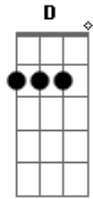

Sala Espacial - Chão de Estrelas

Tom: A

Intro: 2x: E7 A D Bm E7 A D D D

E7 A
Provando o veneno e adorando o sabor
D Bm
Me enrolando com a cascavel
E7 A
Desvendando o mundo mágico sedutor
D Bm

Pegando um atalho para o céu
E7 A
Encontre uma maneira de sair daqui
D Bm
Que eu te conto uma maneira de sair daqui
E7 A
Vamos fundir os solilóquios, reagir
D Bm
Juntos nos deixaremos cair
E7 A Bm
num chão de estrelas

Acordes