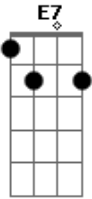

© ukulele-chords.com