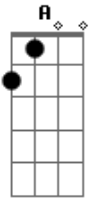

© ukulele-chords.com

© ukulele-chords.com