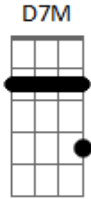

© ukulele-chords.com