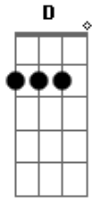

Sala Espacial - Chão de Estrelas

Tom: A

Intro: 2x: E7 A D7M Bm7 E7 A D7M D D7M

E7 A
Provando o veneno e adorando o sabor
D7M Bm7
Me enrolando com a cascavel
E7 A
Desvendando o mundo mágico sedutor
D7M Bm7

Pegando um atalho para o céu
E7 A
Encontre uma maneira de sair daqui
D7M Bm7
Que eu te conto uma maneira de sair daqui
E7 A
Vamos fundir os solilóquios, reagir
D7M Bm7
Juntos nos deixaremos cair
E7 A Bm7
num chão de estrelas

Acordes