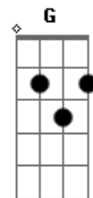

© ukulele-chords.com