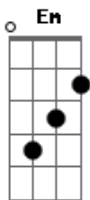

© ukulele-chords.com