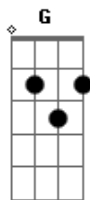

© ukulele-chords.com