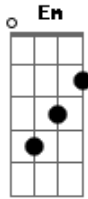

© ukulele-chords.com