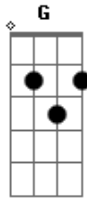

© ukulele-chords.com