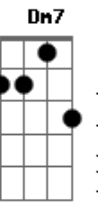

© ukulele-chords.com