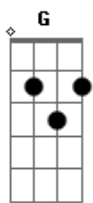

Saiô - Táxi Amarelo

Tom: G

Intro: G C
G C
Am G Em D

C G
Decisões decidem destinos
C Em
Eu já decidi o meu caminho
D
Mesmo sem saber onde eu posso chegar
C G
A cada passo que dou as estradas me levam
Em
E até mesmo as quedas sempre me arremessam
D
Pra perto de ti em qualquer lugar
C G
Entre muros, batalhas, desastres e guerras
Em
Em meio ao caos e filas de espera
D

Eu não vou ficar aqui só a esperar
C G
Se você não vier também não tem problema
Em
Eu não vou ficar sozinha num dilema
D
Esperando por ti sem você voltar
C D D Em
Nem que eu vá num táxi amarelo te buscar
F Am G
Não fico sem você
C D D Em
Quero teu sorriso sempre a me despertar
C G D
Num novo amanhecer
C G D
Quero contigo sempre ser
C D D Em
Ser um só, dado um nó, junto ao sol
C G D
De um novo amanhecer

Acordes

© ukulele-chords.com