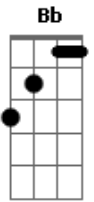

© ukulele-chords.com