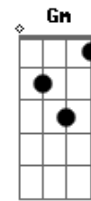

© ukulele-chords.com