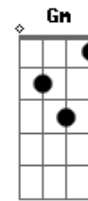

© ukulele-chords.com