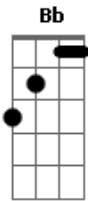

© ukulele-chords.com