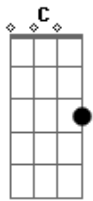

Saint Seiya - Blue Forever - Encerramento

tom:

Intro: C Bb C Bb C Bb C Bb

C Bb
No céu uma constelação, escolherá um vencedor
C Bb C G F G C
Brilhando não se extinguirá, até cumprir sua missão
Am F
Mostrará a armadura do poder
Am F G

Revelar, o caminho pra vencer, oh yeah

[Refrão]

C G Bb
Ah, o céu do amanhã será azul
Am F G
Me lembrar, que essa luz me guiará, como um sonho
C G Bb
Ah, em meu coração guardo este céu azul
Ab Bb C Bb
Que eternamente, brilhará

Acordes

© ukulele-chords.com