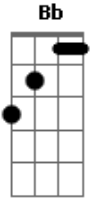

© ukulele-chords.com