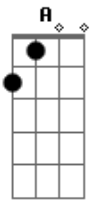

Saint Asonia - Dying Slowly

Tom: **A**

(com acordes na forma de)
INTRO PARTE 1:

Intro: PARTE 2:

VERSO:

PONTE PARA O REFRÃO:

REFRÃO:

É assim como o segundo refrão acaba:

mute . . . . . slowly lift the palm

PONTE:

OUTRO:

Both Guitars go back to playing the same thing after that

Acordes

© ukulele-chords.com