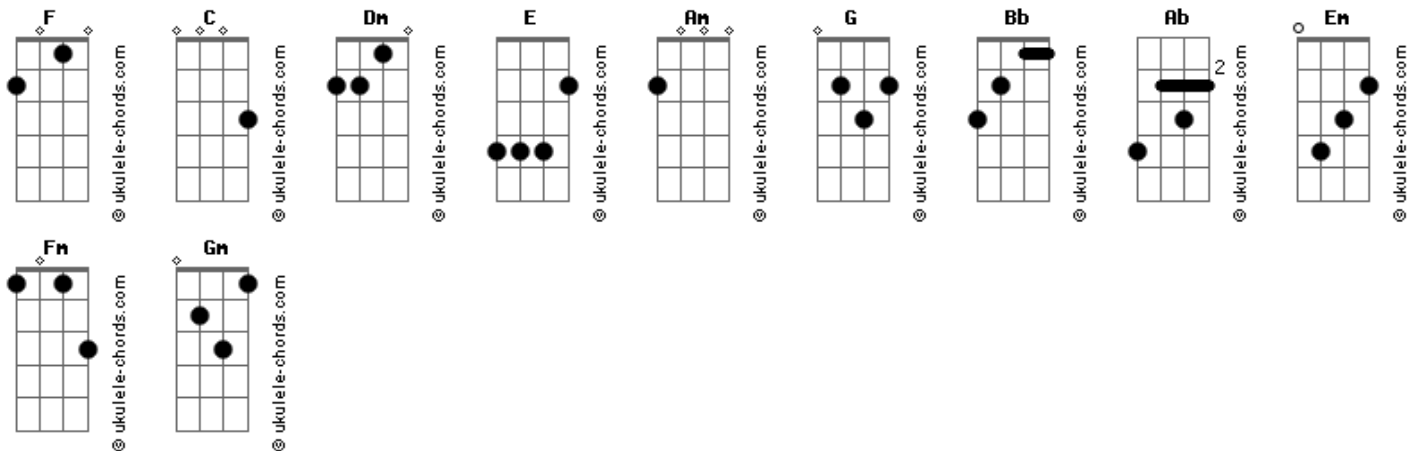

Sailor Moon - Makenai

tom:

Intro: F
 Kanashimiga ima Sailor Smile
 C
 Kiseki woo kosuno Sailor Wing
 Dm E Am Am C
 Dare datte kagayaku hoshi wo motsu
 F
 Makenai! ashita e Sailor Eeru
 C
 Zettai! tsukamaeru! Sailor Star
 Dm G C
 Kono chikai todoke ginga made

(Bb Ab)

[Verso]

C G Am Em
 Anata ga kieta sono to kikara
 F Em Dm G
 Sagashi tsudzukeru tabiga hajimatta
 C G Bb Am Dm
 Kiban da chizu ni wa sutenshiru no tenshino e
 Fm C Dm G
 Yubisasu saki wa daaku na koro seumu ga matteru
 Em Am Dm G
 Furueru mune niwa ano hi no himitsu no kisu
 Em Am
 Donna nitsurai
 F Dm
 Sadame demo
 G
 Oitsudzukeru kara

[Refrão]

F
 Koukai washina i Sailor Aizu
 C
 Anata ni tsuiteku Sailor Wind
 Dm E Am Gm C
 Kono uta wa hoshi no michishirube
 F
 Makenai! ashita e Sailor Eeru
 C
 Zettai! mitsukeruyo! Sailor Star
 Dm G C

Acordes

Tenshi no hane de Tobita tsuno

[Segunda Parte]

C G Am Em
 Hitoridehashiru mishiranumichi
 F Em Dm G
 Yattodoritsuita kono toride ni
 C G Bb Am Dm
 Furaskono soko anataganokoshiteitta
 Fm C Dm G
 Shirenohoshinohitokakera saa jumon wo tonaeyou