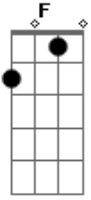

© ukulele-chords.com