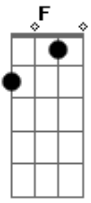

Saia Rodada - Solteiro Também Sofre

tom:

Intro: F G Am C

Quem ver essa foto no meu feed

Na balada

Com uma legenda good vibes

Não sabe de nada

Quem vê esse combo, esse monte de amigos

O sorriso no rosto de quem ta curtindo

Não vê que no fundo

Eu to só fingindo

[Refrão]

Eu posto que já superei

Mas é cada choro em off

Solteiro também sofre,

Solteiro também sofre

Na frente do povo eu to bem

To bem mal fingindo ser forte

Solteiro também sofre,

Solteiro também sofre

Isso é Raí Saia Rodada

(C G Dm F)

Acordes

© ukulele-chords.com