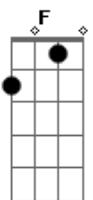

Saia Rodada - Solteiro Também Sofre

tom:

Intro: F G Am C

F
Quem ver essa foto no meu feed

G
Na balada

Am
Com uma legenda good vibes

C
Não sabe de nada

F
Quem vê esse combo, esse monte de amigos

G
O sorriso no rosto de quem ta curtindo

F
Não vê que no fundo

G
Eu to só fingindo

[Refrão]

C
Eu posto que já superei

G
Mas é cada choro em off

Dm
Solteiro também sofre,

F
Solteiro também sofre

C
Na frente do povo eu to bem

G
To bem mal fingindo ser forte

Dm
Solteiro também sofre,

F
Solteiro também sofre

Isso é Raí Saia Rodada

(C G Dm F)

Acordes

© ukulele-chords.com