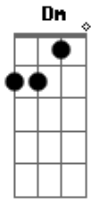

© ukulele-chords.com