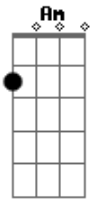

© ukulele-chords.com