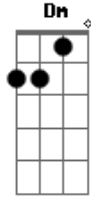

© ukulele-chords.com