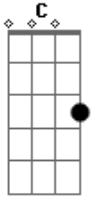

Saia Rodada - Solteiro Também Sofre

tom:

Intro: F G Am C

F
Quem ver essa foto no meu feed

G
Na balada

Am
Com uma legenda good vibes

C
Não sabe de nada

F
Quem vê esse combo, esse monte de amigos

G
O sorriso no rosto de quem ta curtindo

F
Não vê que no fundo

G
Eu to só fingindo

[Refrão]

C
Eu posto que já superei

G
Mas é cada choro em off

Dm
Solteiro também sofre,

F
Solteiro também sofre

C
Na frente do povo eu to bem

G
To bem mal fingindo ser forte

Dm
Solteiro também sofre,

F
Solteiro também sofre

Isso é Raí Saia Rodada

(C G Dm F)

Acordes

© ukulele-chords.com