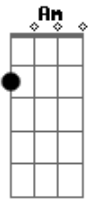

© ukulele-chords.com