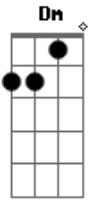

© ukulele-chords.com