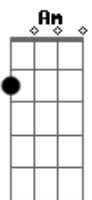

© ukulele-chords.com