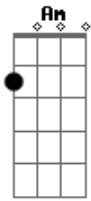

© ukulele-chords.com