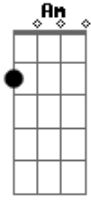

© ukulele-chords.com