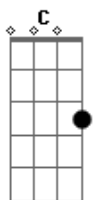

Saia Rodada - Solteiro Também Sofre

tom:

Intro: F G Am C

F
Quem ver essa foto no meu feed

G
Na balada

Am
Com uma legenda good vibes

C
Não sabe de nada

F
Quem vê esse combo, esse monte de amigos

G
O sorriso no rosto de quem ta curtindo

F
Não vê que no fundo

G
Eu to só fingindo

[Refrão]

C
Eu posto que já superei

G
Mas é cada choro em off

Dm
Solteiro também sofre,

F
Solteiro também sofre

C
Na frente do povo eu to bem

G
To bem mal fingindo ser forte

Dm
Solteiro também sofre,

F
Solteiro também sofre

Isso é Raí Saia Rodada

(C G Dm F)

Acordes

© ukulele-chords.com