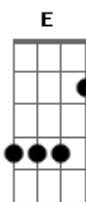

© ukulele-chords.com