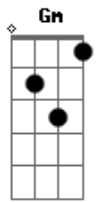

Saia Rodada - Rolou Sentimento

Tom: F

F
Eu bem que te avisei

Pra gente não brincar

Gm
Brincar de se entregar

É muito perigoso, alguém pode chorar Dm Gm C7

F
Mas você se entregou

Sem medo se jogou

Gm
Voou para os meus braços

Dm C7

Você brincou com o amor

F Gm
O que você quer me falar?

Bb C7
Se for de amor pode parar

F Gm Bb
Você pra lá e eu pra cá, melhor assim

Gm C7 F
E vê se não liga pra mim

Rolou sentimento é melhor parar

Senão alguém pode se machucar Gm

Bb
Não era pra deixar

Gm C7 F
O coração se apaixonar (2x)

Acordes

© ukulele-chords.com

© ukulele-chords.com

© ukulele-chords.com

© ukulele-chords.com