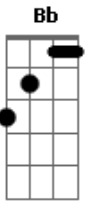

Saia Rodada - Rolou Sentimento

Tom: F

F
Eu bem que te avisei

Pra gente não brincar

Gm
Brincar de se entregar

É muito perigoso, alguém pode chorar Dm Gm C7

F
Mas você se entregou

Sem medo se jogou

Gm
Voou para os meus braços Dm C7

Você brincou com o amor

F Gm
O que você quer me falar?

Bb C7
Se for de amor pode parar

F Gm Bb
Você pra lá e eu pra cá, melhor assim

Gm C7 F
E vê se não liga pra mim

Rolou sentimento é melhor parar

Senão alguém pode se machucar Gm

Bb
Não era pra deixar

Gm C7 F
O coração se apaixonar (2x)

Acordes

© ukulele-chords.com

© ukulele-chords.com

© ukulele-chords.com

© ukulele-chords.com