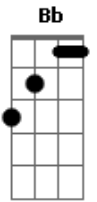

Saia Rodada - Rolou Sentimento

Tom: F

F
Eu bem que te avisei

Pra gente não brincar

Gm
Brincar de se entregar

É muito perigoso, alguém pode chorar Dm Gm C7

F
Mas você se entregou

Sem medo se jogou

Gm
Voou para os meus braços

Dm C7

Você brincou com o amor

F Gm
O que você quer me falar?

Bb C7
Se for de amor pode parar

F Gm Bb
Você pra lá e eu pra cá, melhor assim

Gm C7 F
E vê se não liga pra mim

Rolou sentimento é melhor parar

Senão alguém pode se machucar Gm

Bb
Não era pra deixar

Gm C7 F
O coração se apaixonar (2x)

Acordes

© ukulele-chords.com

© ukulele-chords.com

© ukulele-chords.com

© ukulele-chords.com