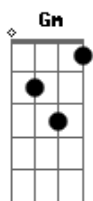

Saia Rodada - Rolou Sentimento

Tom: F

F
Eu bem que te avisei

Pra gente não brincar

Gm
Brincar de se entregar

É muito perigoso, alguém pode chorar Dm Gm C7

F
Mas você se entregou

Sem medo se jogou

Gm
Voou para os meus braços

Dm C7

Você brincou com o amor

F Gm
O que você quer me falar?

Bb C7
Se for de amor pode parar

F Gm Bb
Você pra lá e eu pra cá, melhor assim

Gm C7 F
E vê se não liga pra mim

Rolou sentimento é melhor parar

Senão alguém pode se machucar Gm

Bb
Não era pra deixar

Gm C7 F
O coração se apaixonar (2x)

Acordes

© ukulele-chords.com

© ukulele-chords.com

© ukulele-chords.com

© ukulele-chords.com