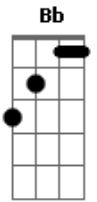

Saia Rodada - Rolou Sentimento

Tom: F

F
Eu bem que te avisei

Pra gente não brincar

Gm
Brincar de se entregar

É muito perigoso, alguém pode chorar Dm Gm C7

F
Mas você se entregou

Sem medo se jogou

Gm
Voo para os meus braços

Dm C7

Você brincou com o amor

F Gm
O que você quer me falar?

Bb C7
Se for de amor pode parar

F Gm Bb
Você pra lá e eu pra cá, melhor assim

Gm C7 F
E vê se não liga pra mim

Rolou sentimento é melhor parar

Senão alguém pode se machucar Gm

Bb
Não era pra deixar

Gm C7 F
O coração se apaixonar (2x)

Acordes

© ukulele-chords.com

© ukulele-chords.com

© ukulele-chords.com

© ukulele-chords.com