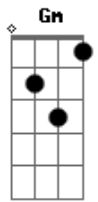

Saia Rodada - Rolou Sentimento

Tom: F

F
Eu bem que te avisei

Pra gente não brincar

Gm
Brincar de se entregar

É muito perigoso, alguém pode chorar Dm Gm C7

F
Mas você se entregou

Sem medo se jogou

Gm
Voou para os meus braços Dm C7

Você brincou com o amor

F Gm
O que você quer me falar?

Bb C7
Se for de amor pode parar

F Gm Bb
Você pra lá e eu pra cá, melhor assim

Gm C7 F
E vê se não liga pra mim

Rolou sentimento é melhor parar

Senão alguém pode se machucar Gm

Bb
Não era pra deixar

Gm C7 F
O coração se apaixonar (2x)

Acordes

© ukulele-chords.com

© ukulele-chords.com

© ukulele-chords.com

© ukulele-chords.com