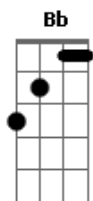

Saia Rodada - Rolou Sentimento

Tom: F

F
Eu bem que te avisei

Pra gente não brincar

Gm
Brincar de se entregar

É muito perigoso, alguém pode chorar Dm Gm C7

F
Mas você se entregou

Sem medo se jogou

Gm
Voou para os meus braços

Dm C7

Você brincou com o amor

F Gm
O que você quer me falar?

Bb C7
Se for de amor pode parar

F Gm Bb
Você pra lá e eu pra cá, melhor assim

Gm C7 F
E vê se não liga pra mim

Rolou sentimento é melhor parar

Senão alguém pode se machucar Gm

Bb
Não era pra deixar

Gm C7 F
O coração se apaixonar (2x)

Acordes

© ukulele-chords.com

© ukulele-chords.com

© ukulele-chords.com

© ukulele-chords.com