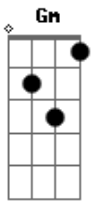

Saia Rodada - Rolou Sentimento

Tom: F

F
Eu bem que te avisei

Pra gente não brincar

Gm
Brincar de se entregar

É muito perigoso, alguém pode chorar Dm Gm C7

F
Mas você se entregou

Sem medo se jogou

Gm
Voo para os meus braços

Dm C7

Você brincou com o amor

F Gm
O que você quer me falar?

Bb C7
Se for de amor pode parar

F Gm Bb
Você pra lá e eu pra cá, melhor assim

Gm C7 F
E vê se não liga pra mim

Rolou sentimento é melhor parar

Senão alguém pode se machucar Gm

Bb
Não era pra deixar

Gm C7 F
O coração se apaixonar (2x)

Acordes

© ukulele-chords.com

© ukulele-chords.com

© ukulele-chords.com

© ukulele-chords.com