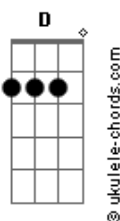

# Saia Rodada - Risca Faca

Tom: G

SOLO:

G D  
Olha que de bar em bar  
Em  
De mesa em mesa  
D G  
Bebendo cachaça, cerveja

SOLO: G D Em D G D Em D C

G D  
Olha que de bar em bar  
Em  
De mesa em mesa  
D G  
Bebendo cachaça, cerveja  
G D  
Olha que de bar em bar  
Em  
De mesa em mesa  
D G  
Bebendo cachaça, cerveja

## Acordes

D C G D  
Olha que foi no risca faca que eu te conheci  
D C D Em  
Dançando, enchendo a cara, fazendo farra, to nem aí  
G D C G D  
Olha que foi no risca faca que eu te conheci  
D C G D  
Dançando, enchendo a cara, fazendo farra, to nem aí