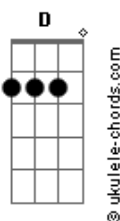

# Saia Rodada - Risca Faca

Tom: G

SOLO:

G D  
Olha que de bar em bar  
Em  
De mesa em mesa  
D G  
Bebendo cachaça, cerveja

SOLO: G D Em D G D Em D C

G D  
Olha que de bar em bar  
Em  
De mesa em mesa  
D G  
Bebendo cachaça, cerveja  
G D  
Olha que de bar em bar  
Em  
De mesa em mesa  
D G  
Bebendo cachaça, cerveja

## Acordes

Olha que foi no risca faca que eu te conheci  
D C G D  
Dançando, enchendo a cara, fazendo farra, to nem aí  
G D Em  
Olha que foi no risca faca que eu te conheci  
D C G D  
Dançando, enchendo a cara, fazendo farra, to nem aí