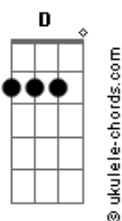

Saia Rodada - Risca Faca

Tom: G

SOLO:

G D
Olha que de bar em bar
Em
De mesa em mesa
D G
Bebendo cachaça, cerveja

SOLO: G D Em D G D Em D C

G D
Olha que de bar em bar
Em
De mesa em mesa
D G
Bebendo cachaça, cerveja
G D
Olha que de bar em bar
Em
De mesa em mesa
D G
Bebendo cachaça, cerveja

G D Em C
Foi assim, que eu te conheci

G D Em

Acordes

Olha que foi no risca faca que eu te conheci
D C G D
Dançando, enchendo a cara, fazendo farra, to nem aí
G D Em
Olha que foi no risca faca que eu te conheci
D C G D
Dançando, enchendo a cara, fazendo farra, to nem aí