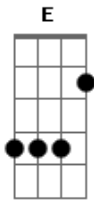

© ukulele-chords.com