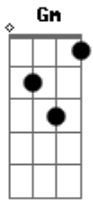

© ukulele-chords.com