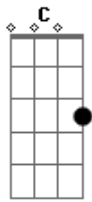

Saia Rodada - Raparigueiro Todo

Tom: F

Dm
Eu sou raparigueiro todo

Gm
Namorador demais

C
Sou bonequeiro, mulherengo e Forrozeiro

A
Onde tem mulher eu vou correndo atrás (2 vezes)

Dm
Não é você quem vai fazer

REPETE TUDO

Refrão

Acordes

© ukulele-chords.com

© ukulele-chords.com

© ukulele-chords.com

© ukulele-chords.com

© ukulele-chords.com