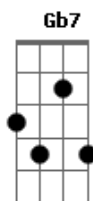

© ukulele-chords.com