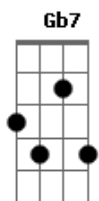

© ukulele-chords.com