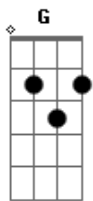

Saia Rodada - Me Mando Pro Cabaré

Tom: G

Em Am Em
Minha mulher disse que eu sou raparigueiro
Am Em
Que eu sou um marido fuleiro
Am B
tinha sido um erro se casar

Em Am Em
Minha mulher disse se eu não tomar jeito
Am Em
Ela vai arranjar outro sujeito
Am B
E Um gaia boa vai botar

Refrão:

Em
Mas não tem nada não
C G
Eu alugo um caminhão e me dano pro cabaré
D Em
boto um eito de mulher, e saio pra vadiar
C G
Eu alugo um caminhão e me dano pro cabaré

D
boto um eito de mulher...
Em
hoje eu vou raparigar 2x

METAL: (Em C G D)

Em Am Em
Eu disse a ela que agora eu sou um bom sujeito
Am Em
Que eu sou um caba de respeito
Am B
Que nada pra ela vai faltar

Em
Mas não tem jeito
Am Em
Disse que ia me mandar embora
Am Em
Vai jogar a minha merda fora
Am B
E ate minha cuecas ia rasgar

Refrão

Acordes

© ukulele-chords.com