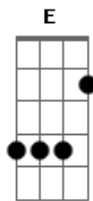

© ukulele-chords.com