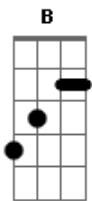

© ukulele-chords.com