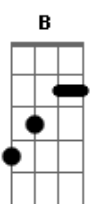

© ukulele-chords.com