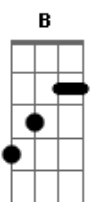

© ukulele-chords.com