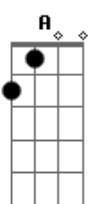

© ukulele-chords.com