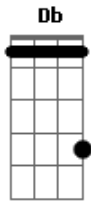

© ukulele-chords.com