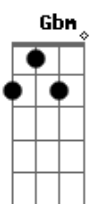

© ukulele-chords.com