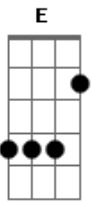

Saia Rodada - Guardei Só Pra Você

Tom: E

E B Gbm Db A E B
Eis o meu coração, guardei só pra você
E B Gbm Db A E B
Eis o meu coração, guardei só pra você
E B Gbm Db A E B
Sonhei com essa paixão, por isso te entreguei

A Db E A
Já faz algum tempo que eu estou te amando, mas eu tinha medo
de ficar te olhando

E A B
Sempre disfarçando pra você não perceber

A Db E A
Só que agora vi que eu te amo demais, e aquele medo eu deixei
pra trás

E A B
Quero pelo menos ficar perto de você

A E B Db
Pra você perceber o quanto eu gosto de você, te amo,
A E B Db
O que aconteceu na escola pra mim já era o bastante

A E B Db
Só pra você saber o quanto eu gosto de você, te amo,
A E B Db
O que aconteceu na escola pra mim já era o bastante

Acordes

© ukulele-chords.com