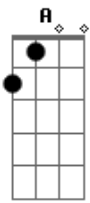

© ukulele-chords.com