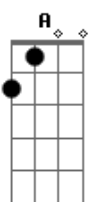

© ukulele-chords.com