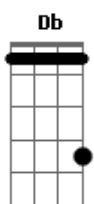

© ukulele-chords.com