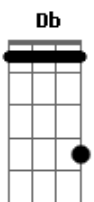

© ukulele-chords.com