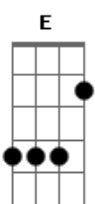

Saia Rodada - Guardei Só Pra Você

Tom: E

E B Gbm Db A E B
Eis o meu coração, guardei só pra você
E B Gbm Db A E B
Eis o meu coração, guardei só pra você
E B Gbm Db A E B
Sonhei com essa paixão, por isso te entreguei

A Db E A
Já faz algum tempo que eu estou te amando, mas eu tinha medo
de ficar te olhando

E A B
Sempre disfarçando pra você não perceber

A Db E A
Só que agora vi que eu te amo demais, e aquele medo eu deixei
pra trás

E A B
Quero pelo menos ficar perto de você

A E B Db
Pra você perceber o quanto eu gosto de você, te amo,
0 que aconteceu na escola pra mim já era o bastante

A E B Db
Só pra você saber o quanto eu gosto de você, te amo,
0 que aconteceu na escola pra mim já era o bastante

Acordes

© ukulele-chords.com