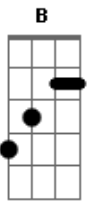

© ukulele-chords.com