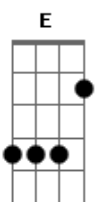

Saia Rodada - Guardei Só Pra Você

Tom: E

E B Gbm Db A E B
Eis o meu coração, guardei só pra você
E B Gbm Db A E B
Eis o meu coração, guardei só pra você
E B Gbm Db A E B
Sonhei com essa paixão, por isso te entreguei

A Db E A
Já faz algum tempo que eu estou te amando, mas eu tinha medo
de ficar te olhando

E A B
Sempre disfarçando pra você não perceber

A Db E A
Só que agora vi que eu te amo demais, e aquele medo eu deixei
pra trás

E A B
Quero pelo menos ficar perto de você

A E B Db
Pra você perceber o quanto eu gosto de você, te amo,
0 que aconteceu na escola pra mim já era o bastante

A E B Db
Só pra você saber o quanto eu gosto de você, te amo,
0 que aconteceu na escola pra mim já era o bastante

Acordes

© ukulele-chords.com