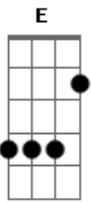

Saia Rodada - Guardei Só Pra Você

Tom: E

E B Gbm Db A E B
Eis o meu coração, guardei só pra você
E B Gbm Db A E B
Eis o meu coração, guardei só pra você
E B Gbm Db A E B
Sonhei com essa paixão, por isso te entreguei

A Db E A
Já faz algum tempo que eu estou te amando, mas eu tinha medo
de ficar te olhando

E A B
Sempre disfarçando pra você não perceber

A Db E A
Só que agora vi que eu te amo demais, e aquele medo eu deixei
pra trás

E A B
Quero pelo menos ficar perto de você

A E B Db
Pra você perceber o quanto eu gosto de você, te amo,
0 que aconteceu na escola pra mim já era o bastante

A E B Db
Só pra você saber o quanto eu gosto de você, te amo,
0 que aconteceu na escola pra mim já era o bastante

Acordes

© ukulele-chords.com