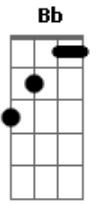

© ukulele-chords.com