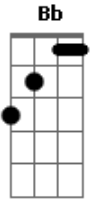

© ukulele-chords.com