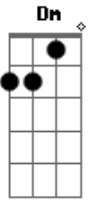

© ukulele-chords.com