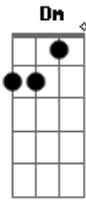

© ukulele-chords.com