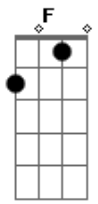

Saia Rodada - Gato no Telhado

Tom: F

Intro: 2x: F C Dm Bb

F C Dm
Se ele olha pra mim, não posso fazer nada

Bb F
Qual a culpa que eu tenho se ele tem namorada?

C Dm
Se ele ligar pra mim, eu vou fazer o que?

Bb F
Quem tiver seu gatinho que cuide de prender.

F C Dm
Você fica de bronca, só por que ele apronta.

Bb F
Se ele é seu problema, eu quero esse problema pra mim.

C Dm
Você fica de bronca, só por que ele apronta.

Bb F
Se ele é seu problema, eu quero esse problema pra mim.

F C
Esse menino só falta asa,

Dm Bb F
Mas é o anjo que eu queria lá em casa.

F C
Essa menina, seu namorado

Bb F
É o gato que eu queria no meu telhado

Acordes

© ukulele-chords.com