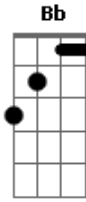

© ukulele-chords.com