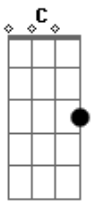

© ukulele-chords.com