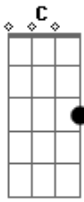

Saia Rodada - Gato no Telhado

Tom: F
Intro: 2x: F C Dm Bb

F C Dm
Se ele olha pra mim, não posso fazer nada
Bb F
Qual a culpa que eu tenho se ele tem namorada?
C Dm
Se ele ligar pra mim, eu vou fazer o que?
Bb F
Quem tiver seu gatinho que cuide de prender.
F C Dm
Você fica de bronca, só por que ele apronta.

Bb F
Se ele é seu problema, eu quero esse problema pra mim.
C Dm
Você fica de bronca, só por que ele apronta.
Bb F
Se ele é seu problema, eu quero esse problema pra mim.
F C
Esse menino só falta asa,
Dm Bb F
Mas é o anjo que eu queria lá em casa.
F C
Essa menina, seu namorado
Bb F
É o gato que eu queria no meu telhado

Acordes

© ukulele-chords.com

© ukulele-chords.com

© ukulele-chords.com

© ukulele-chords.com