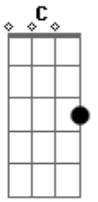

© ukulele-chords.com