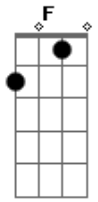

Saia Rodada - Gato no Telhado

Tom: F

Intro: 2x: F C Dm Bb

F C Dm
Se ele olha pra mim, não posso fazer nada

Bb F
Qual a culpa que eu tenho se ele tem namorada?

C Dm
Se ele ligar pra mim, eu vou fazer o que?

Bb F
Quem tiver seu gatinho que cuide de prender.

F C Dm
Você fica de bronca, só por que ele apronta.

Bb F
Se ele é seu problema, eu quero esse problema pra mim.

C Dm
Você fica de bronca, só por que ele apronta.

Bb F
Se ele é seu problema, eu quero esse problema pra mim.

F C
Esse menino só falta asa,

Dm Bb F
Mas é o anjo que eu queria lá em casa.

F C
Essa menina, seu namorado

Bb F
É o gato que eu queria no meu telhado

Acordes

© ukulele-chords.com