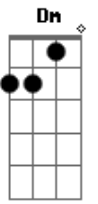

© ukulele-chords.com