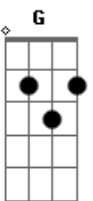

© ukulele-chords.com