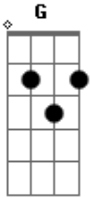

Saia Rodada - Flor de avelã

Tom: G

G Bm C D D7 G
Lauêêêêê lalauêlauê é lala lauê
Bm C D D7
Lauêêêêê lalauêlauê
G
Ô garota vem comigo vamos chopp
Bm C D
Vista aquela calça desbotada e se possível jeans
D7 G
De cor azul
G
Hoje a noite é nossa, tô no mar eu tô na lua
Bm C
Hoje o bicho pega prato feito pra esse nosso amor
D D7 G
ôôôôôôô
G
Vou mandar meu sonho te seguir
Bm

Deixa a fantasia seduzir
C D D7 G
A vida é feita de desejo ôô

Refrão
G Bm C D D7 G
Quero saber, Quero sair, levar você comigo a Amsterdã
Bm C D D7 G
E no auê te afluir, minha pequena flor de avelã
Bm C D D7
Queremos saber, vamos fugir, é conversa afiada
G
Amsterdã
Bm C D D7
Quero ter você bem perto de mim, minha pequena flor de
G
Avelã
Intro: (G Bm C D D7)
Lauêêê...

[Repete do início ao fim]

Acordes

© ukulele-chords.com