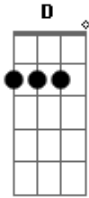

Saia Rodada - Flor de avelã

Tom: G

G Bm C D D7 G
 Lauêêêêê lalauêlauê é lala lauê
 Bm C D D7
 Lauêêêêê lalauêlauê
 G
 Ô garota vem comigo vamos chopp
 Bm C D
 Vista aquela calça desbotada e se possível jeans
 D7 G
 De cor azul
 G
 Hoje a noite é nossa, tô no mar eu tô na lua
 Bm C
 Hoje o bicho pega prato feito pra esse nosso amor
 D D7 G
 ôôôôôôô
 G
 Vou mandar meu sonho te seguir
 Bm

Deixa a fantasia seduzir
 C D D7 G
 A vida é feita de desejo ôô

Refrão
 G Bm C D D7 G
 Quero saber, Quero sair, levar você comigo a Amsterdã
 Bm C D D7 G
 E no auê te afluir, minha pequena flor de avelã
 Bm C D D7
 Queremos saber, vamos fugir, é conversa afiada
 G
 Amsterdã
 Bm C D D7
 Quero ter você bem perto de mim, minha pequena flor de
 G
 Avelã
 Intro: (G Bm C D D7)
 Lauêêê...

[Repete do início ao fim]

Acordes

© ukulele-chords.com

© ukulele-chords.com

© ukulele-chords.com

© ukulele-chords.com

© ukulele-chords.com