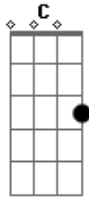

Saia Rodada - Flor de avelã

Tom: G

G Bm C D D7 G
 Lauêêêêê lalauêlauê é lala lauê
 Bm C D D7
 Lauêêêêê lalauêlauê
 G
 Ô garota vem comigo vamos chopp
 Bm C D
 Vista aquela calça desbotada e se possível jeans
 D7 G
 De cor azul
 G
 Hoje a noite é nossa, tô no mar eu tô na lua
 Bm C
 Hoje o bicho pega prato feito pra esse nosso amor
 D D7 G
 ôôôôôôô
 G
 Vou mandar meu sonho te seguir
 Bm

Deixa a fantasia seduzir
 C D D7 G
 A vida é feita de desejo ôô

Refrão
 G Bm C D D7 G
 Quero saber, Quero sair, levar você comigo a Amsterdã
 Bm C D D7 G
 E no auê te afluir, minha pequena flor de avelã
 Bm C D D7
 Queremos saber, vamos fugir, é conversa afiada
 G
 Amsterdã
 Bm C D D7
 Quero ter você bem perto de mim, minha pequena flor de
 G
 Avelã
 Intro: (G Bm C D D7)
 Lauêêê...

[Repete do início ao fim]

Acordes

© ukulele-chords.com

© ukulele-chords.com

© ukulele-chords.com

© ukulele-chords.com

© ukulele-chords.com