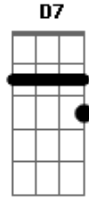

© ukulele-chords.com