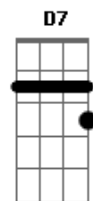

© ukulele-chords.com