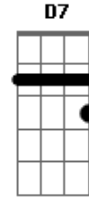

© ukulele-chords.com