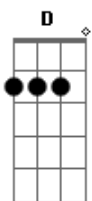

© ukulele-chords.com