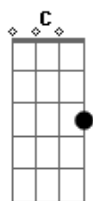

Saia Rodada - Flor de avelã

Tom: G

G Bm C D D7 G
 Lauêêêêê lalauêlauê é lala lauê
 Bm C D D7
 Lauêêêêê lalauêlauê
 G
 Ô garota vem comigo vamos chopp
 Bm C D
 Vista aquela calça desbotada e se possível jeans
 D7 G
 De cor azul
 G
 Hoje a noite é nossa, tô no mar eu tô na lua
 Bm C
 Hoje o bicho pega prato feito pra esse nosso amor
 D D7 G
 ôôôôôôô
 G
 Vou mandar meu sonho te seguir
 Bm

Deixa a fantasia seduzir
 C D D7 G
 A vida é feita de desejo ôô

Refrão
 G Bm C D D7 G
 Quero saber, Quero sair, levar você comigo a Amsterdã
 Bm C D D7 G
 E no auê te afluir, minha pequena flor de avelã
 Bm C D D7
 Queremos saber, vamos fugir, é conversa afiada
 G
 Amsterdã
 Bm C D D7
 Quero ter você bem perto de mim, minha pequena flor de
 G
 Avelã
 Intro: (G Bm C D D7)
 Lauêêê...

[Repete do início ao fim]

Acordes

© ukulele-chords.com

© ukulele-chords.com

© ukulele-chords.com

© ukulele-chords.com

© ukulele-chords.com