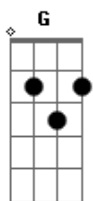

Saia Rodada - Flor de avelã

Tom: G

G Bm C D D7 G
Lauêêêêê lalauêlauê é lala lauê
Bm C D D7
Lauêêêêê lalauêlauê
G
Ô garota vem comigo vamos chopp
Bm C D
Vista aquela calça desbotada e se possível jeans
D7 G
De cor azul
G
Hoje a noite é nossa, tô no mar eu tô na lua
Bm C
Hoje o bicho pega prato feito pra esse nosso amor
D D7 G
ôôôôôôô
G
Vou mandar meu sonho te seguir
Bm

Deixa a fantasia seduzir
C D D7 G
A vida é feita de desejo ôô

Refrão
G Bm C D D7 G
Quero saber, Quero sair, levar você comigo a Amsterdã
Bm C D D7 G
E no auê te afluir, minha pequena flor de avelã
Bm C D D7
Queremos saber, vamos fugir, é conversa afiada
G
Amsterdã
Bm C D D7
Quero ter você bem perto de mim, minha pequena flor de
G
Avelã
Intro: (G Bm C D D7)
Lauêêê...

[Repete do início ao fim]

Acordes

© ukulele-chords.com