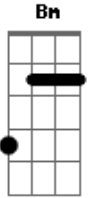

© ukulele-chords.com