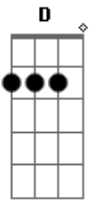

© ukulele-chords.com