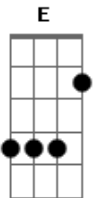

© ukulele-chords.com