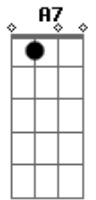

© ukulele-chords.com