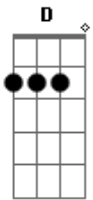

© ukulele-chords.com