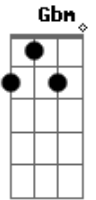

© ukulele-chords.com