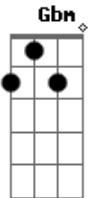

© ukulele-chords.com