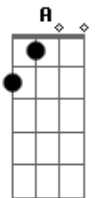

Saia Rodada - Eterno Amor

Tom: A

Passo o dia sonhando
Pensando em você
Meu amor
Não quero mais ficar nessa situação
Você sabe que eu te amo e não posso ficar longe de ti
Por favor
Meus sentimentos estão nesta canção
Tu és o homem da minha vida
É você quem eu quero pra ficar junto a mim
Você é meu eterno amor
Te peço por favor
Não me machuque assim
Nem a distância vai tirar você de mim
Sei que também me queres o quanto eu quero a ti
É porque eu te peço
Pra ser tua mulher
É porque eu te peço

Pra ser tua mulher
O importante é que eu nunca deixarei de te amar
Minha flor
Vem pros meu braços que eu te quero amor
Toda noite quero poder te abraçar e te tocar
Nossas vidas não podem se separar
Tu és o homem da minha vida
É você quem eu quero pra ficar junto a mim
Você é meu eterno amor
Te peço por favor
Não me machuque assim
Nem a distância vai tirar você de mim
Sei que também me queres o quanto eu quero a ti
É porque eu te peço
Pra ser tua mulher
É porque eu te peço
Pra ser tua mulher

Acordes

© ukulele-chords.com