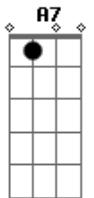

© ukulele-chords.com