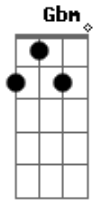

© ukulele-chords.com