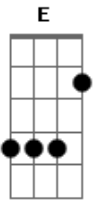

© ukulele-chords.com