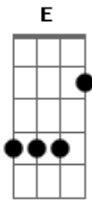

© ukulele-chords.com