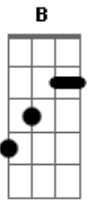

Saia Rodada - Era Eu

Tom: E

Não tem jeito ^E
Não muda, não perdeu ^B
O seu costumezinho de machucar ^{Dbm}
Morrendo de saudade não me liga ^B
Usa de malandragem pra eu te ligar ^A
Sabe que o fraco sou eu ^{Dbm}
Mas vou me dar um tempo ^A
Não vou te procurar ^B
Eu vou dar um sumiço ^{Dbm}
Só pra te castigar ^A
^B

Quando a saudade bater vai se tocar

Que era eu ^{Dbm}
O amor da sua vida, mas perdeu ^{A E B}
Que era eu ^{Dbm}
Que te amava todo dia mas nunca percebeu ^{A E B}
Que era eu ^{Dbm}
O amor da sua vida, mas perdeu ^{A E B}
Que era eu ^{Dbm}
Que te amava todo dia mas nunca percebeu ^{A E B}
Vai ser tarde demais ^{A B}
Problema seu ^E

Acordes

© ukulele-chords.com

© ukulele-chords.com

© ukulele-chords.com

© ukulele-chords.com