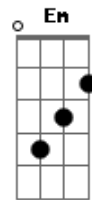

Saia Rodada - Eis o meu coração

Tom: G

G D Am Em
Eis o meu coração
C G D
Guardei só pra você.
G D Am Em
Sonhei com essa paixão
C G E
Por isso me entreguei...

C
Já faz algum tempo que eu estou te amando,
G
Mas eu tinha medo de ficar te olhando,
Am Em D
Sempre disfarçando pra você não perceber...
C
Mas agora vi que te amo demais

G
E aquele medo que eu deixei pra trás
Am Em D
Quero pelo menos ficar perto de você...

C G
Pra você perceber o quanto
D Em
Eu gosto de você te amo
C G
O que aconteceu na escola
D Em
Pra mim já era o bastante... (2x)

(Repete tudo)

Eis o meu coração

Guardei só pra você...

Acordes

© ukulele-chords.com

© ukulele-chords.com

© ukulele-chords.com

© ukulele-chords.com