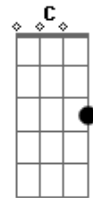

Saia Rodada - Eis o meu coração

Tom: G

G D Am Em
Eis o meu coração
C G D
Guardei só pra você.
G D Am Em
Sonhei com essa paixão
C G E
Por isso me entreguei...

C
Já faz algum tempo que eu estou te amando,
G
Mas eu tinha medo de ficar te olhando,
Am Em D
Sempre disfarçando pra você não perceber...
C
Mas agora vi que te amo demais

G
E aquele medo que eu deixei pra trás
Am Em D
Quero pelo menos ficar perto de você...

C G
Pra você perceber o quanto
D Em
Eu gosto de você te amo
C G
O que aconteceu na escola
D Em
Pra mim já era o bastante... (2x)

(Repete tudo)
Eis o meu coração
Guardei só pra você...

Acordes

© ukulele-chords.com

© ukulele-chords.com

© ukulele-chords.com

© ukulele-chords.com

© ukulele-chords.com

© ukulele-chords.com