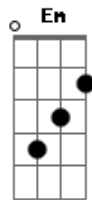

Saia Rodada - Eis o meu coração

Tom: G

G D Am Em
Eis o meu coração
C G D
Guardei só pra você.
G D Am Em
Sonhei com essa paixão
C G E
Por isso me entreguei...

C
Já faz algum tempo que eu estou te amando,
G
Mas eu tinha medo de ficar te olhando,
Am Em D
Sempre disfarçando pra você não perceber...
C
Mas agora vi que te amo demais

G
E aquele medo que eu deixei pra trás
Am Em D
Quero pelo menos ficar perto de você...

C G
Pra você perceber o quanto
D Em
Eu gosto de você te amo
C G
O que aconteceu na escola
D Em
Pra mim já era o bastante... (2x)

(Repete tudo)

Eis o meu coração

Guardei só pra você...

Acordes

© ukulele-chords.com

© ukulele-chords.com

© ukulele-chords.com

© ukulele-chords.com