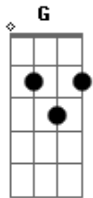

Saia Rodada - Eis o meu coração

Tom: G

G D Am Em
Eis o meu coração
C G D
Guardei só pra você.
G D Am Em
Sonhei com essa paixão
C G E
Por isso me entreguei...

C
Já faz algum tempo que eu estou te amando,
G
Mas eu tinha medo de ficar te olhando,
Am Em D
Sempre disfarçando pra você não perceber...
C
Mas agora vi que te amo demais

G
E aquele medo que eu deixei pra trás
Am Em D
Quero pelo menos ficar perto de você...

C G
Pra você perceber o quanto
D Em
Eu gosto de você te amo
C G
O que aconteceu na escola
D Em
Pra mim já era o bastante... (2x)

(Repete tudo)
Eis o meu coração
Guardei só pra você...

Acordes

© ukulele-chords.com