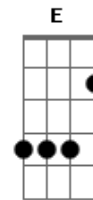

© ukulele-chords.com