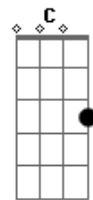

Saia Rodada - Eis o meu coração

Tom: G

G D Am Em
Eis o meu coração
C G D
Guardei só pra você.
G D Am Em
Sonhei com essa paixão
C G E
Por isso me entreguei...

C
Já faz algum tempo que eu estou te amando,
G
Mas eu tinha medo de ficar te olhando,
Am Em D
Sempre disfarçando pra você não perceber...
C
Mas agora vi que te amo demais

G
E aquele medo que eu deixei pra trás
Am Em D
Quero pelo menos ficar perto de você...

C G
Pra você perceber o quanto
D Em
Eu gosto de você te amo
C G
O que aconteceu na escola
D Em
Pra mim já era o bastante... (2x)

(Repete tudo)

Eis o meu coração

Guardei só pra você...

Acordes

© ukulele-chords.com

© ukulele-chords.com

© ukulele-chords.com

© ukulele-chords.com