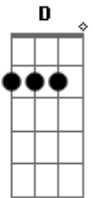

# Saia Rodada - Eis o meu coração

Tom: G

G D Am Em  
Eis o meu coração  
C G D  
Guardei só pra você.  
G D Am Em  
Sonhei com essa paixão  
C G E  
Por isso me entreguei...

C  
Já faz algum tempo que eu estou te amando,  
G  
Mas eu tinha medo de ficar te olhando,  
Am Em D  
Sempre disfarçando pra você não perceber...  
C  
Mas agora vi que te amo demais

G  
E aquele medo que eu deixei pra trás  
Am Em D  
Quero pelo menos ficar perto de você...

C G  
Pra você perceber o quanto  
D Em  
Eu gosto de você te amo  
C G  
O que aconteceu na escola  
D Em  
Pra mim já era o bastante... (2x)

(Repete tudo)  
Eis o meu coração  
Guardei só pra você...