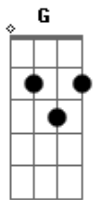

Saia Rodada - Eis o meu coração

Tom: G

G D Am Em
Eis o meu coração
C G D
Guardei só pra você.
G D Am Em
Sonhei com essa paixão
C G E
Por isso me entreguei...

C
Já faz algum tempo que eu estou te amando,
G
Mas eu tinha medo de ficar te olhando,
Am Em D
Sempre disfarçando pra você não perceber...
C
Mas agora vi que te amo demais

G
E aquele medo que eu deixei pra trás
Am Em D
Quero pelo menos ficar perto de você...

C G
Pra você perceber o quanto
D Em
Eu gosto de você te amo
C G
O que aconteceu na escola
D Em
Pra mim já era o bastante... (2x)

(Repete tudo)

Eis o meu coração

Guardei só pra você...

Acordes

© ukulele-chords.com