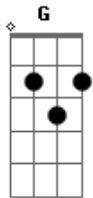

Saia Rodada - Eis o meu coração

Tom: G

G D Am Em
Eis o meu coração
C G D
Guardei só pra você.
G D Am Em
Sonhei com essa paixão
C G E
Por isso me entreguei...

C
Já faz algum tempo que eu estou te amando,
G
Mas eu tinha medo de ficar te olhando,
Am Em D
Sempre disfarçando pra você não perceber...
C
Mas agora vi que te amo demais

G
E aquele medo que eu deixei pra trás
Am Em D
Quero pelo menos ficar perto de você...

C G
Pra você perceber o quanto
D Em
Eu gosto de você te amo
C G
O que aconteceu na escola
D Em
Pra mim já era o bastante... (2x)

(Repete tudo)

Eis o meu coração

Guardei só pra você...

Acordes

© ukulele-chords.com