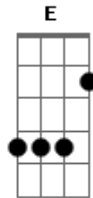

Saia Rodada - Eis o meu coração

Tom: G

G D Am Em
Eis o meu coração
C G D
Guardei só pra você.
G D Am Em
Sonhei com essa paixão
C G E
Por isso me entreguei...

C
Já faz algum tempo que eu estou te amando,
G
Mas eu tinha medo de ficar te olhando,
Am Em D
Sempre disfarçando pra você não perceber...
C
Mas agora vi que te amo demais

G
E aquele medo que eu deixei pra trás
Am Em D
Quero pelo menos ficar perto de você...

C G
Pra você perceber o quanto
D Em
Eu gosto de você te amo
C G
O que aconteceu na escola
D Em
Pra mim já era o bastante... (2x)

(Repete tudo)
Eis o meu coração
Guardei só pra você...

Acordes

© ukulele-chords.com

© ukulele-chords.com

© ukulele-chords.com

© ukulele-chords.com

© ukulele-chords.com

© ukulele-chords.com