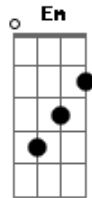

Saia Rodada - Eis o meu coração

Tom: G

G D Am Em
Eis o meu coração
C G D
Guardei só pra você.
G D Am Em
Sonhei com essa paixão
C G E
Por isso me entreguei...

C
Já faz algum tempo que eu estou te amando,
G
Mas eu tinha medo de ficar te olhando,
Am Em D
Sempre disfarçando pra você não perceber...
C
Mas agora vi que te amo demais

G
E aquele medo que eu deixei pra trás
Am Em D
Quero pelo menos ficar perto de você...

C G
Pra você perceber o quanto
D Em
Eu gosto de você te amo
C G
O que aconteceu na escola
D Em
Pra mim já era o bastante... (2x)

(Repete tudo)
Eis o meu coração
Guardei só pra você...

Acordes

© ukulele-chords.com

© ukulele-chords.com

© ukulele-chords.com

© ukulele-chords.com

© ukulele-chords.com

© ukulele-chords.com