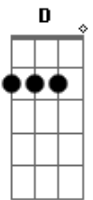

Saia Rodada - Eis o meu coração

Tom: G

G D Am Em
Eis o meu coração
C G D
Guardei só pra você.
G D Am Em
Sonhei com essa paixão
C G E
Por isso me entreguei...

C
Já faz algum tempo que eu estou te amando,
G
Mas eu tinha medo de ficar te olhando,
Am Em D
Sempre disfarçando pra você não perceber...
C
Mas agora vi que te amo demais

G
E aquele medo que eu deixei pra trás
Am Em D
Quero pelo menos ficar perto de você...

C G
Pra você perceber o quanto
D Em
Eu gosto de você te amo
C G
O que aconteceu na escola
D Em
Pra mim já era o bastante... (2x)

(Repete tudo)

Eis o meu coração

Guardei só pra você...

Acordes

© ukulele-chords.com

© ukulele-chords.com

© ukulele-chords.com

© ukulele-chords.com