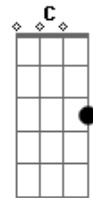

© ukulele-chords.com