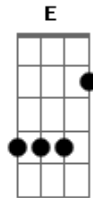

© ukulele-chords.com