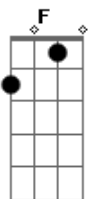

^F
ai não da outra
vai querer perdão

^C
eu sei que vai doer
mas eu vou dizer não

^G
é bala trocada
cápsula deflagrada

^F
você quis assim ^{C C7}

^F
ai não da outra
vai se arrepender

^C
pisou meu coração
não tentou entender ^{Am}

^{Dm}
esta descartada
se quer ser amada ^G

^C
da o fora de mim

Acordes

© ukulele-chords.com

© ukulele-chords.com

© ukulele-chords.com

© ukulele-chords.com

© ukulele-chords.com