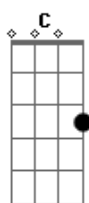

© ukulele-chords.com