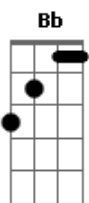

© ukulele-chords.com