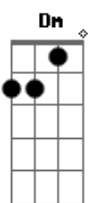

© ukulele-chords.com

© ukulele-chords.com