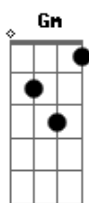

© ukulele-chords.com