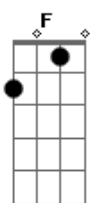

Saia Rodada - Decide Aí

tom:

Intro: F Dm Gm Bb C

[Primeira Parte]

A gente fica terminando
Sem motivo algum só pra machucar
No máximo 4 a 5 dias a saudade
Aperta a gente quer voltar

[Pré-Refrão]

Mas você ta me deixando
Morto de iludido
Tá sofrendo e me fazendo
Também sofrer contigo

[Refrão]

Decide aí se você ainda me ama
Decide aí se quer ficar comigo
Eu não suporto esse vai e volta volta
Acabando com a gente esse amor indeciso
Decide aí se você ainda me ama
Decide aí se quer ficar comigo
Eu não suporto esse vai e volta volta
Acabando com a gente esse amor indeciso
Decide aí

(F Dm Bb C)
(F Dm Bb C)

[Primeira Parte]

A gente fica terminando
Sem motivo algum só pra machucar
No máximo 4 a 5 dias a saudade
Aperta a gente quer voltar

[Pré-Refrão]

Mas você ta me deixando
Morto de iludido
Tá sofrendo e me fazendo
Também sofrer contigo

[Refrão]

Decide aí se você ainda me ama
Decide aí se quer ficar comigo
Eu não suporto esse vai e volta volta
Acabando com a gente esse amor indeciso
Decide aí se você ainda me ama
Decide aí se quer ficar comigo
Eu não suporto esse vai e volta volta
Acabando com a gente esse amor indeciso

(F Dm Bb C)
(F Dm Bb C)

Acordes