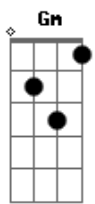

Saia Rodada - Decide Aí

tom:

Intro: F Dm7 Gm Bb C

[Primeira Parte]

A gente fica terminando
Sem motivo algum só pra machucar
No máximo 4 a 5 dias a saudade
Aperta a gente quer voltar

[Pré-Refrão]

Mas você ta me deixando
Morto de iludido
Tá sofrendo e me fazendo
Também sofrer contigo

(F Dm7 Bb C)
(F Dm7 Bb C)

Acordes

© ukulele-chords.com

© ukulele-chords.com

© ukulele-chords.com

© ukulele-chords.com

© ukulele-chords.com

© ukulele-chords.com