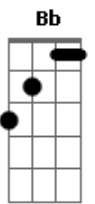

Saia Rodada - Decide Aí

tom:

Intro: F Dm7 Gm Bb C

[Primeira Parte]

A gente fica terminando
Sem motivo algum só pra machucar
No máximo 4 a 5 dias a saudade
Aperta a gente quer voltar

[Pré-Refrão]

Mas você ta me deixando
Morto de iludido
Tá sofrendo e me fazendo
Também sofrer contigo

(F Dm7 Bb C)
(F Dm7 Bb C)

Acordes

© ukulele-chords.com

© ukulele-chords.com

© ukulele-chords.com

© ukulele-chords.com

© ukulele-chords.com

© ukulele-chords.com