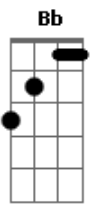

Saia Rodada - Decide Aí

tom:

Intro: F Dm7 Gm Bb C

[Primeira Parte]

A gente fica terminando
Sem motivo algum só pra machucar
No máximo 4 a 5 dias a saudade
Aperta a gente quer voltar

[Pré-Refrão]

Mas você ta me deixando
Morto de iludido
Tá sofrendo e me fazendo
Também sofrer contigo

(F Dm7 Bb C)
(F Dm7 Bb C)

Acordes

© ukulele-chords.com

© ukulele-chords.com

© ukulele-chords.com

© ukulele-chords.com

© ukulele-chords.com

© ukulele-chords.com