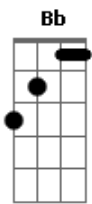

Saia Rodada - Decide Aí

tom:

Intro: F Dm7 Gm Bb C

[Primeira Parte]

A gente fica terminando
Sem motivo algum só pra machucar
No máximo 4 a 5 dias a saudade
Aperta a gente quer voltar

[Pré-Refrão]

Mas você ta me deixando
Morto de iludido
Tá sofrendo e me fazendo
Também sofrer contigo

(F Dm7 Bb C)
(F Dm7 Bb C)

Acordes

© ukulele-chords.com

© ukulele-chords.com

© ukulele-chords.com

© ukulele-chords.com

© ukulele-chords.com

© ukulele-chords.com