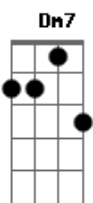

© ukulele-chords.com

© ukulele-chords.com