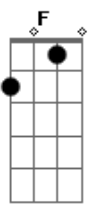

Saia Rodada - Decide Aí

tom:

Intro: F Dm7 Gm Bb C

[Primeira Parte]

A gente fica terminando
Sem motivo algum só pra machucar
No máximo 4 a 5 dias a saudade
Aperta a gente quer voltar

[Pré-Refrão]

Mas você ta me deixando
Morto de iludido
Tá sofrendo e me fazendo
Também sofrer contigo

[Refrão]

Decide aí se você ainda me ama
Decide aí se quer ficar comigo
Eu não suporto esse vai e volta volta
Acabando com a gente esse amor indeciso

Decide aí se você ainda me ama
Decide aí se quer ficar comigo
Eu não suporto esse vai e volta volta
Acabando com a gente esse amor indeciso

Decide aí

(F Dm7 Bb C)
(F Dm7 Bb C)

[Primeira Parte]

A gente fica terminando
Sem motivo algum só pra machucar
No máximo 4 a 5 dias a saudade
Aperta a gente quer voltar

[Pré-Refrão]

Mas você ta me deixando
Morto de iludido
Tá sofrendo e me fazendo
Também sofrer contigo

[Refrão]

Decide aí se você ainda me ama
Decide aí se quer ficar comigo
Eu não suporto esse vai e volta volta
Acabando com a gente esse amor indeciso

Decide aí se você ainda me ama
Decide aí se quer ficar comigo
Eu não suporto esse vai e volta volta
Acabando com a gente esse amor indeciso

(F Dm7 Bb C)
(F Dm7 Bb C)

Acordes

© ukulele-chords.com