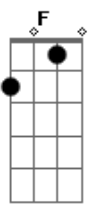

Saia Rodada - Decide Aí

tom:

Intro: F Dm7 Gm Bb C

[Primeira Parte]

A gente fica terminando
Sem motivo algum só pra machucar
No máximo 4 a 5 dias a saudade
Aperta a gente quer voltar

[Pré-Refrão]

Mas você ta me deixando
Morto de iludido
Tá sofrendo e me fazendo
Também sofrer contigo

[Refrão]

Decide aí se você ainda me ama
Decide aí se quer ficar comigo
Eu não suporto esse vai e volta volta
Acabando com a gente esse amor indeciso
Decide aí se você ainda me ama
Decide aí se quer ficar comigo
Eu não suporto esse vai e volta volta
Acabando com a gente esse amor indeciso
Decide aí

(F Dm7 Bb C)
(F Dm7 Bb C)

[Primeira Parte]

A gente fica terminando
Sem motivo algum só pra machucar
No máximo 4 a 5 dias a saudade
Aperta a gente quer voltar

[Pré-Refrão]

Mas você ta me deixando
Morto de iludido
Tá sofrendo e me fazendo
Também sofrer contigo

[Refrão]

Decide aí se você ainda me ama
Decide aí se quer ficar comigo
Eu não suporto esse vai e volta volta
Acabando com a gente esse amor indeciso
Decide aí se você ainda me ama
Decide aí se quer ficar comigo
Eu não suporto esse vai e volta volta
Acabando com a gente esse amor indeciso

(F Dm7 Bb C)
(F Dm7 Bb C)

Acordes

© ukulele-chords.com