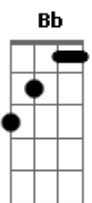

Saia Rodada - Decide Aí

tom:

Intro: F Dm7 Gm Bb C

[Primeira Parte]

A gente fica terminando
Sem motivo algum só pra machucar
No máximo 4 a 5 dias a saudade
Aperta a gente quer voltar

[Pré-Refrão]

Mas você ta me deixando
Morto de iludido
Tá sofrendo e me fazendo
Também sofrer contigo

(F Dm7 Bb C)
(F Dm7 Bb C)

Acordes

© ukulele-chords.com

© ukulele-chords.com

© ukulele-chords.com

© ukulele-chords.com

© ukulele-chords.com

© ukulele-chords.com