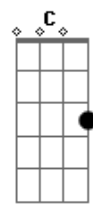

© ukulele-chords.com