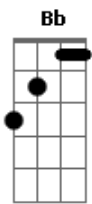

© ukulele-chords.com