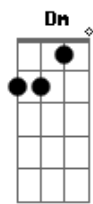

© ukulele-chords.com