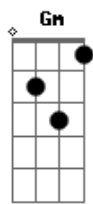

Saia Rodada - Decide Aí

tom:

Intro: F Dm7 Gm Bb C

[Primeira Parte]

A gente fica terminando
Sem motivo algum só pra machucar
No máximo 4 a 5 dias a saudade
Aperta a gente quer voltar

[Pré-Refrão]

Mas você ta me deixando
Morto de iludido
Tá sofrendo e me fazendo
Também sofrer contigo

(F Dm7 Bb C)
(F Dm7 Bb C)

Acordes

© ukulele-chords.com

© ukulele-chords.com

© ukulele-chords.com

© ukulele-chords.com

© ukulele-chords.com

© ukulele-chords.com