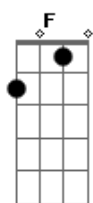

Saia Rodada - Decide Aí

tom:

Intro: F Dm7 Gm Bb C

[Primeira Parte]

A gente fica terminando
Sem motivo algum só pra machucar
No máximo 4 a 5 dias a saudade
Aperta a gente quer voltar

[Pré-Refrão]

Mas você ta me deixando
Morto de iludido
Tá sofrendo e me fazendo
Também sofrer contigo

[Refrão]

Decide aí se você ainda me ama
Decide aí se quer ficar comigo
Eu não suporto esse vai e volta volta
Acabando com a gente esse amor indeciso
Decide aí se você ainda me ama
Decide aí se quer ficar comigo
Eu não suporto esse vai e volta volta
Acabando com a gente esse amor indeciso
Decide aí

(F Dm7 Bb C)
(F Dm7 Bb C)

[Primeira Parte]

A gente fica terminando
Sem motivo algum só pra machucar
No máximo 4 a 5 dias a saudade
Aperta a gente quer voltar

[Pré-Refrão]

Mas você ta me deixando
Morto de iludido
Tá sofrendo e me fazendo
Também sofrer contigo

[Refrão]

Decide aí se você ainda me ama
Decide aí se quer ficar comigo
Eu não suporto esse vai e volta volta
Acabando com a gente esse amor indeciso
Decide aí se você ainda me ama
Decide aí se quer ficar comigo
Eu não suporto esse vai e volta volta
Acabando com a gente esse amor indeciso

(F Dm7 Bb C)
(F Dm7 Bb C)

Acordes