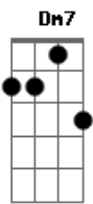

© ukulele-chords.com