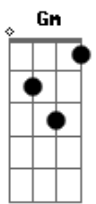

Saia Rodada - Decide Aí

tom:

Intro: F Dm7 Gm Bb C

[Primeira Parte]

A gente fica terminando
Sem motivo algum só pra machucar
No máximo 4 a 5 dias a saudade
Aperta a gente quer voltar

[Pré-Refrão]

Mas você ta me deixando
Morto de iludido
Tá sofrendo e me fazendo
Também sofrer contigo

(F Dm7 Bb C)
(F Dm7 Bb C)

Acordes

© ukulele-chords.com

© ukulele-chords.com

© ukulele-chords.com

© ukulele-chords.com

© ukulele-chords.com

© ukulele-chords.com