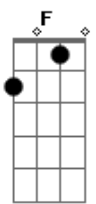

Saia Rodada - Decide Aí

tom:

Intro: F Dm7 Gm Bb C

[Primeira Parte]

A gente fica terminando
Sem motivo algum só pra machucar
No máximo 4 a 5 dias a saudade
Aperta a gente quer voltar

[Pré-Refrão]

Mas você ta me deixando
Morto de iludido
Tá sofrendo e me fazendo
Também sofrer contigo

[Refrão]

Decide aí se você ainda me ama
Decide aí se quer ficar comigo
Eu não suporto esse vai e volta volta
Acabando com a gente esse amor indeciso
Decide aí se você ainda me ama
Decide aí se quer ficar comigo
Eu não suporto esse vai e volta volta
Acabando com a gente esse amor indeciso
Decide aí

(F Dm7 Bb C)
(F Dm7 Bb C)

[Primeira Parte]

A gente fica terminando
Sem motivo algum só pra machucar
No máximo 4 a 5 dias a saudade
Aperta a gente quer voltar

[Pré-Refrão]

Mas você ta me deixando
Morto de iludido
Tá sofrendo e me fazendo
Também sofrer contigo

[Refrão]

Decide aí se você ainda me ama
Decide aí se quer ficar comigo
Eu não suporto esse vai e volta volta
Acabando com a gente esse amor indeciso
Decide aí se você ainda me ama
Decide aí se quer ficar comigo
Eu não suporto esse vai e volta volta
Acabando com a gente esse amor indeciso

(F Dm7 Bb C)
(F Dm7 Bb C)

Acordes

© ukulele-chords.com