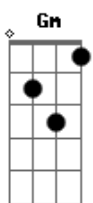

Saia Rodada - Decide Aí

tom:

Intro: F Dm7 Gm Bb C

[Primeira Parte]

A gente fica terminando
Sem motivo algum só pra machucar
No máximo 4 a 5 dias a saudade
Aperta a gente quer voltar

[Pré-Refrão]

Mas você ta me deixando
Morto de iludido
Tá sofrendo e me fazendo
Também sofrer contigo

(F Dm7 Bb C)
(F Dm7 Bb C)

Acordes

© ukulele-chords.com

© ukulele-chords.com

© ukulele-chords.com

© ukulele-chords.com

© ukulele-chords.com

© ukulele-chords.com