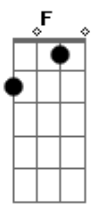

Saia Rodada - Decide Aí

tom:

Intro: F Dm7 Gm Bb C

[Primeira Parte]

A gente fica terminando
Sem motivo algum só pra machucar
No máximo 4 a 5 dias a saudade
Aperta a gente quer voltar

[Pré-Refrão]

Mas você ta me deixando
Morto de iludido
Tá sofrendo e me fazendo
Também sofrer contigo

[Refrão]

Decide aí se você ainda me ama
Decide aí se quer ficar comigo
Eu não suporto esse vai e volta volta
Acabando com a gente esse amor indeciso

Decide aí se você ainda me ama
Decide aí se quer ficar comigo
Eu não suporto esse vai e volta volta
Acabando com a gente esse amor indeciso

Decide aí

(F Dm7 Bb C)
(F Dm7 Bb C)

[Primeira Parte]

A gente fica terminando
Sem motivo algum só pra machucar
No máximo 4 a 5 dias a saudade
Aperta a gente quer voltar

[Pré-Refrão]

Mas você ta me deixando
Morto de iludido
Tá sofrendo e me fazendo
Também sofrer contigo

[Refrão]

Decide aí se você ainda me ama
Decide aí se quer ficar comigo
Eu não suporto esse vai e volta volta
Acabando com a gente esse amor indeciso

Decide aí se você ainda me ama
Decide aí se quer ficar comigo
Eu não suporto esse vai e volta volta
Acabando com a gente esse amor indeciso

(F Dm7 Bb C)
(F Dm7 Bb C)

Acordes

© ukulele-chords.com