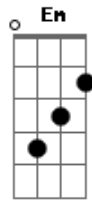

Saia Rodada - Dança da Motinha

Tom: G

(intro) G D G D G

^D ^G
Gatinha gatinha

Quero ver você fazer a dança da motinha

Rum rum rum rum rum

^D ^G ^D
Mais que tira essa onda de menina patricinha

Quando ouve o som da moto fica toda asanhadinha

^G ^D
Uma saia bem curtinha e um baita de um corpão

Sentada na garupa chama logo atenção

^B ^{Em} ^C ^D ^G
Ela fica tão bonitinha quando mexe a bundinha

^B ^{Em}
Ai coisinha assanhadinha

^C ^D ^G
Em minha moto quer dá uma voltinha

Rum ^D ^G rum rum

Rum ^D ^G rum rum

Acordes

© ukulele-chords.com

© ukulele-chords.com

© ukulele-chords.com

© ukulele-chords.com

© ukulele-chords.com