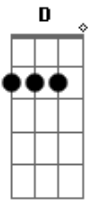

# Saia Rodada - Dança da Motinha

Tom: G

(intro) G D G D G

<sup>D</sup> <sup>G</sup>  
Gatinha gatinha  
<sup>D</sup> <sup>G</sup>  
Quero ver você fazer a dança da motinha  
<sup>D</sup> <sup>G</sup>  
Rum rum rum rum rum

<sup>D</sup> <sup>G</sup> <sup>D</sup>  
Mais que tira essa onda de menina patricinha  
<sup>G</sup> <sup>D</sup>  
Quando ouve o som da moto fica toda asanhadinha

<sup>G</sup> <sup>D</sup>  
Uma saia bem curtinha e um baita de um corpão  
<sup>G</sup> <sup>D</sup>  
Sentada na garupa chama logo atenção

<sup>B</sup> <sup>Em</sup> <sup>C</sup> <sup>D</sup> <sup>G</sup>  
Ela fica tão bonitinha quando mexe a bundinha  
<sup>B</sup> <sup>Em</sup>  
Ai coisinha assanhadinha  
<sup>C</sup> <sup>D</sup> <sup>G</sup>  
Em minha moto quer dá uma voltinha  
<sup>D</sup> <sup>G</sup>  
Rum rum rum rum rum  
<sup>D</sup> <sup>G</sup>  
Rum rum rum rum rum