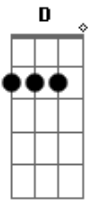

© ukulele-chords.com