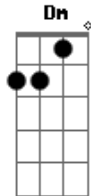

Saia Rodada - Charminho

Tom: C

(solo) C Am F G

C G
Chega fazendo de conta que não me conhece não

F
Sorri pra todo mundo, me olha por um segundo

G
Pra ver si tem minha atenção

C G
Se falo contigo me ignora, não quer me dar razão

G
que é meu o seu coração

C
E que não sirvo só para curtição...

Acordes

© ukulele-chords.com

© ukulele-chords.com

© ukulele-chords.com

© ukulele-chords.com

© ukulele-chords.com