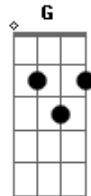

Saia Rodada - Charminho

Tom: C

(solo) C Am F G

C G
Chega fazendo de conta que não me conhece não

F
Sorri pra todo mundo, me olha por um segundo

G
Pra ver si tem minha atenção

C G
Se falo contigo me ignora, não quer me dar razão

G
que é meu o seu coração

C
E que não sirvo só para curtição...

Acordes

© ukulele-chords.com

© ukulele-chords.com

© ukulele-chords.com

© ukulele-chords.com

© ukulele-chords.com