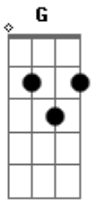

Saia Rodada - Amor GG

tom:

Intro: Ebm B Abm Bb

Nada melhor que o tempo pra curar
As cicatrizes que você causou
Esperei tanto você mudar
Mas a minha esperança cansou
Quantas vezes eu me declarei

Maquiando o meu sofrimento
Mergulhei mas a cara quebrei
No seu coraçãozinho de cimento
O meu amor é GG
Mas já deu pra perceber
Não vale a pena chorar
Nem muito menos sofrer
Pelo seu que é PP

Acordes

© ukulele-chords.com