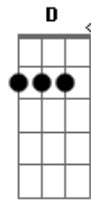

© ukulele-chords.com