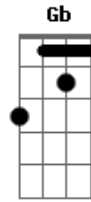

© ukulele-chords.com