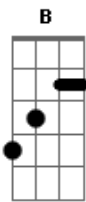

© ukulele-chords.com