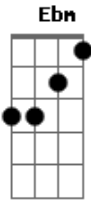

© ukulele-chords.com