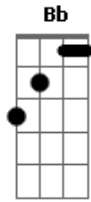

© ukulele-chords.com