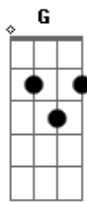

Saia Rodada - Amor GG

tom:

Intro: Ebm B Abm Bb

Nada melhor que o tempo pra curar

As cicatrizes que você causou

Esperei tanto você mudar

Mas a minha esperança cansou

Quantas vezes eu me declarei

Maquiando o meu sofrimento

Mergulhei mas a cara quebrei

No seu coraçãozinho de cimento

O meu amor é GG

Mas já deu pra perceber

Não vale a pena chorar

Nem muito menos sofrer

Pelo seu que é PP

Acordes