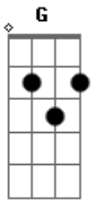

Saia Rodada - Amor GG

tom:

Intro: Ebm B Abm Bb

Nada melhor que o tempo pra curar
As cicatrizes que você causou
Esperei tanto você mudar
Mas a minha esperança cansou
Quantas vezes eu me declarei

Maquiando o meu sofrimento
Mergulhei mas a cara quebrei
No seu coraçãozinho de cimento
O meu amor é GG
Mas já deu pra perceber
Não vale a pena chorar
Nem muito menos sofrer
Pelo seu que é PP

Acordes

© ukulele-chords.com