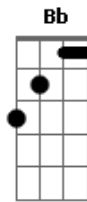

© ukulele-chords.com