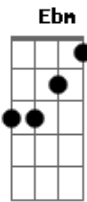

© ukulele-chords.com