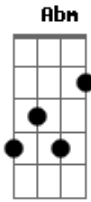

© ukulele-chords.com