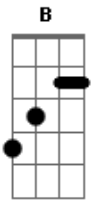

© ukulele-chords.com