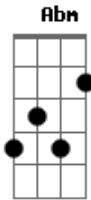

© ukulele-chords.com