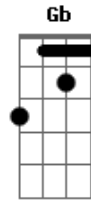

© ukulele-chords.com