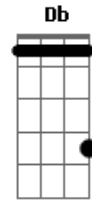

© ukulele-chords.com