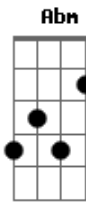

© ukulele-chords.com